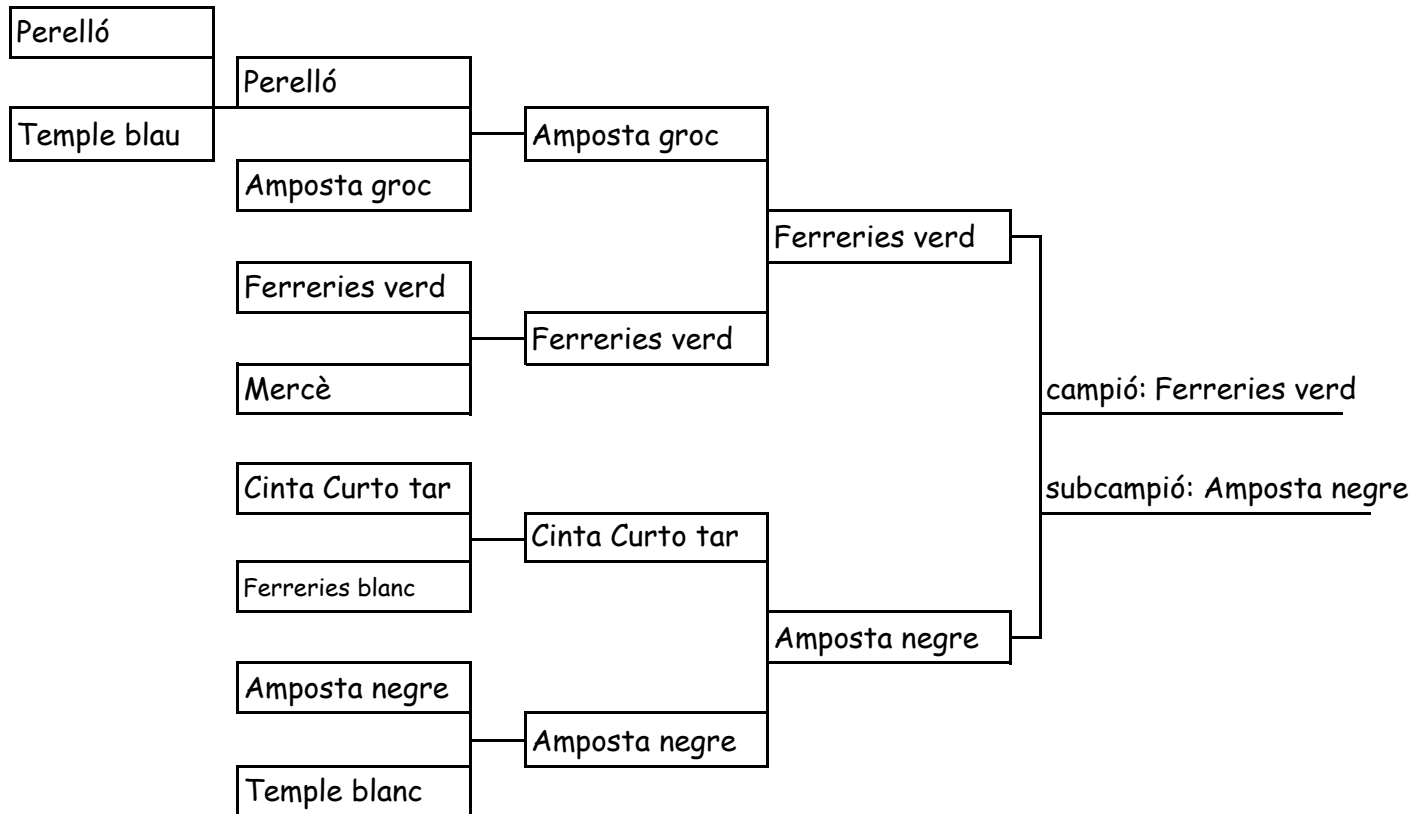

9a jornada Lliga comarcal minihandbol Baix Ebre 2017-18

Jocs Esportius Escolars de Catalunya (categoria aleví)

Pavelló Firal de Remolins

CLASSIFICACIÓ		PUNTS
1r	Ferreries verd	5
2n	Cinta C taronja	4
3r	Cinta C blau	3
4t	Ferreries blanc	2
5è	Temple	1
5è	La Mercè	1

9a jornada Lliga comarcal minihandbol Baix Ebre 2017-18

Jocs Esportius Escolars de Catalunya (categoria benjamí)

Pavelló Firal de Remolins

CLASSIFICACIÓ		PUNTS
1r	Ferreries verd	5
2n	Amposta negra	4
3r	Amposta groc	3
4t	Cinta C taronja	2
5è	Perelló	1
5è	La Mercè	1
5è	Temple blanc	1
5è	Temple blau	1
5è	Ferreries blanc	1

repesca: Mercè vs Amposta groc

Temple blau vs Cinta Curto tar

Temple blanc vs La Mercè

Ferreries blanc vs Perelló

9a jornada Lliga comarcal minihandbol Baix Ebre 2017-18
Jocs Esportius Escolars de Catalunya (categoria prebenjamí)
Pavelló Firal de Remolins

ALEVÍ		PUNTS	BENJAMÍ		PUNTS	PREBENJAMÍ		PUNTS
1r	Ferrerries verd	44	1r	Amposta negre	38	1r	Amposta	42
2n	Cinta Curto blau	31	1r	Ferrerries verd	38	2n	Cinta Curto	33
3r	Ferrerries blanc	22	3r	Amposta groc	30	3r	Temple	24
4t	Cinta Curto tar	20	4t	Cinta Curto tar	18	4t	Ascó	5
5è	Amposta	13	5è	La Mercè	9			
6è	La Mercè blau	11	5è	Ferrerries blanc	9			
7è	El Temple	8	7è	Temple blau	8			
8è	Ascó	1	8è	Cinta Curto blau	7			
8è	La Mercè blanc	1	8è	Perelló	7			
			8è	Temple blanc	7			
			11è	Móra blau	2			
			12è	Ascó	1			
			12è	Móra taronja	1			