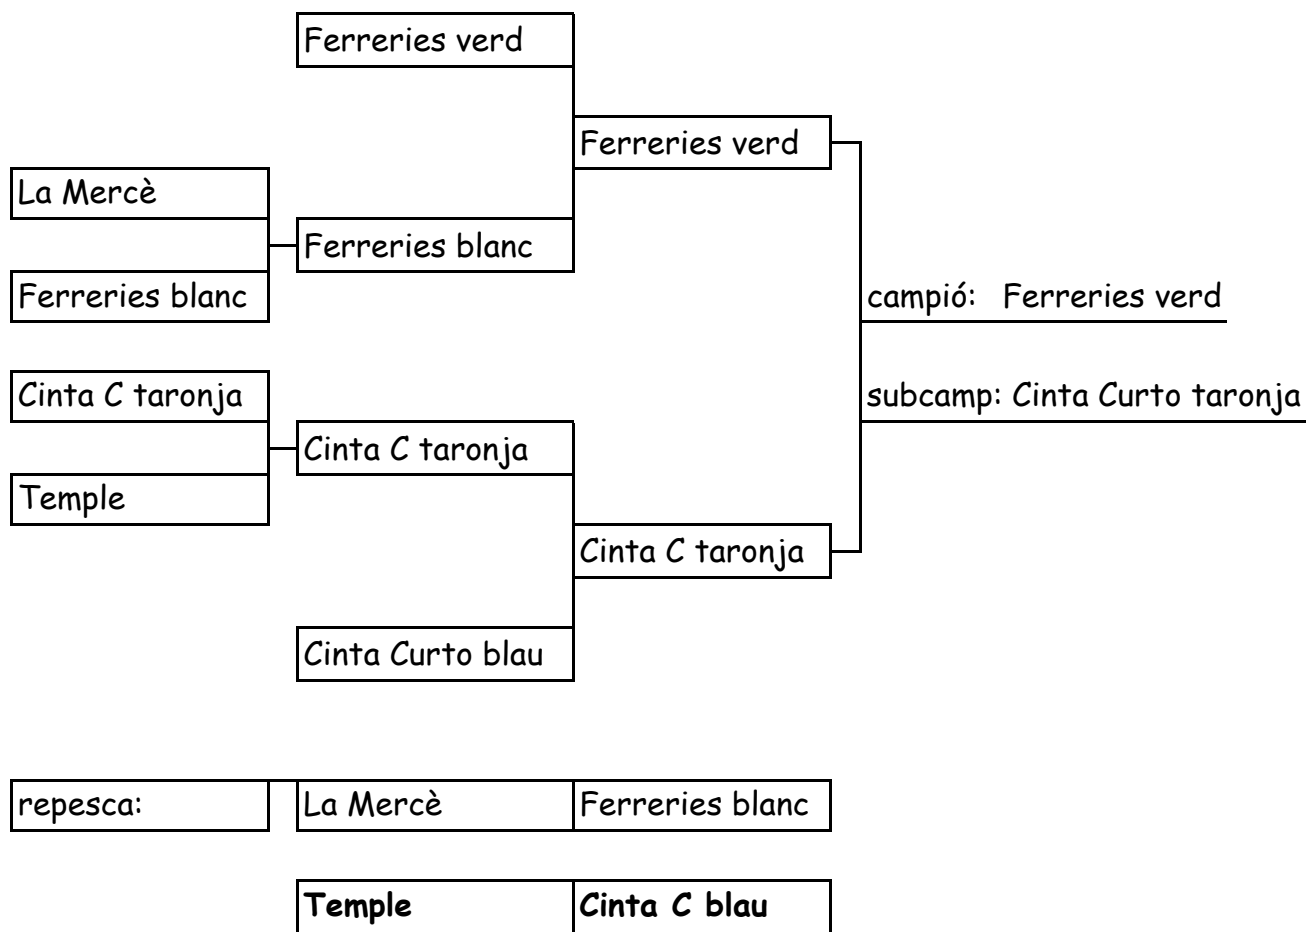

9a jornada Lliga comarcal minihandbol Baix Ebre 2017-18

Jocs Esportius Escolars de Catalunya (categoria aleví)

Pavelló Firal de Remolins

CLASSIFICACIÓ		PUNTS
1r	Ferreries verd	5
2n	Cinta C taronja	4
3r	Cinta C blau	3
4t	Ferreries blanc	2
5è	Temple	1
5è	La Mercè	1

9a jornada Lliga comarcal minihandbol Baix Ebre 2017-18

Jocs Esportius Escolars de Catalunya (categoria benjamí)

Pavelló Firal de Remolins

CLASSIFICACIÓ		PUNTS
1r	Ferreries verd	5
2n	Amposta negra	4
3r	Amposta groc	3
4t	Cinta C taronja	2
5è	Perelló	1
5è	La Mercè	1
5è	Temple blanc	1
5è	Temple blau	1
5è	Ferreries blanc	1

repesca: Mercè vs Amposta groc

Temple blau vs Cinta Curto tar

Temple blanc vs La Mercè

Ferreries blanc vs Perelló

9a jornada Lliga comarcal minihandbol Baix Ebre 2017-18
Jocs Esportius Escolars de Catalunya (categoria prebenjamí)
Pavelló Firal de Remolins

ALEVÍ		PUNTS	BENJAMÍ		PUNTS	PREBENJAMÍ		PUNTS
1r	Ferrerries verd	44	1r	Amposta negre	38	1r	Amposta	42
2n	Cinta Curto blau	31	1r	Ferrerries verd	38	2n	Cinta Curto	33
3r	Ferrerries blanc	22	3r	Amposta groc	30	3r	Temple	24
4t	Cinta Curto tar	20	4t	Cinta Curto tar	18	4t	Ascó	5
5è	Amposta	13	5è	La Mercè	9			
6è	La Mercè blau	11	5è	Ferrerries blanc	9			
7è	El Temple	8	7è	Temple blau	8			
8è	Ascó	1	8è	Cinta Curto blau	7			
8è	La Mercè blanc	1	8è	Perelló	7			
			8è	Temple blanc	7			
			11è	Móra blau	2			
			12è	Ascó	1			
			12è	Móra taronja	1			