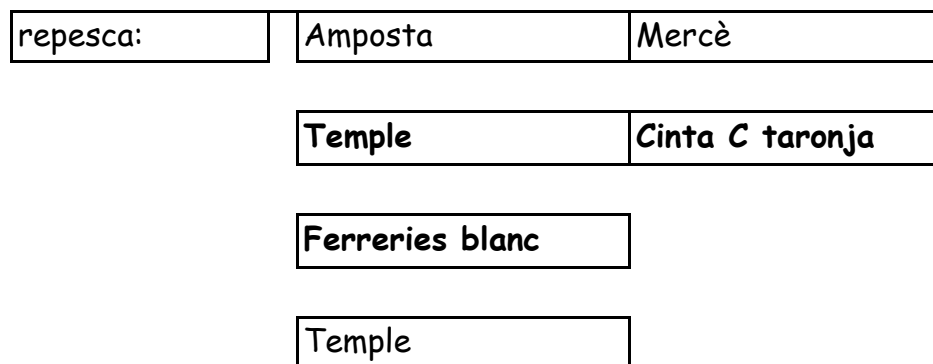

8a jornada Lliga comarcal minihandbol Baix Ebre 2017-18

Jocs Esportius Escolars de Catalunya (categoria aleví)

Pavelló del Temple

CLASSIFICACIÓ		PUNTS
1r	Ferreries verd	5
2n	Cinta C Blau	4
3r	Cinta C taronja	3
4t	Mercè	2
5è	Ferreries blanc	1
5è	Temple	1
5è	Amposta	1

8a jornada Lliga comarcal minihandbol Baix Ebre 2017-18

Jocs Esportius Escolars de Catalunya (categoria benjamí)

Pavelló del Temple

CLASSIFICACIÓ		PUNTS
1r	Amposta negra	5
2n	Amposta groc	4
3r	Ferreries verd	3
4t	Cinta C taronja	2
5è	Temple blanc	1
5è	La Mercè	1
5è	Temple blau	1
5è	Cinta C blau	1