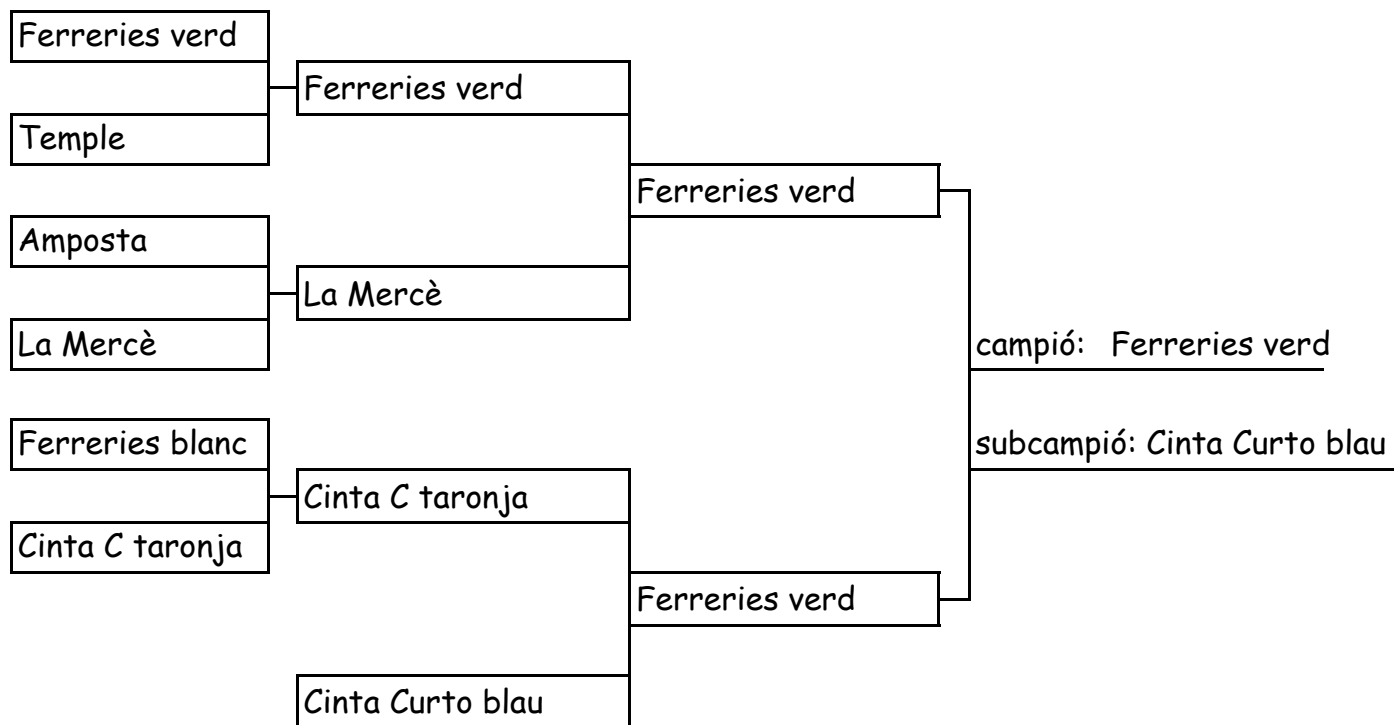

8a jornada Lliga comarcal minihandbol Baix Ebre 2017-18

Jocs Esportius Escolars de Catalunya (categoria aleví)

Pavelló del Temple

CLASSIFICACIÓ		PUNTS
1r	Ferreries verd	5
2n	Cinta C Blau	4
3r	Cinta C taronja	3
4t	Mercè	2
5è	Ferreries blanc	1
5è	Temple	1
5è	Amposta	1

8a jornada Lliga comarcal minihandbol Baix Ebre 2017-18

Jocs Esportius Escolars de Catalunya (categoria benjamí)

Pavelló del Temple

CLASSIFICACIÓ		PUNTS
1r	Amposta negra	5
2n	Amposta groc	4
3r	Ferreries verd	3
4t	Cinta C taronja	2
5è	Temple blanc	1
5è	La Mercè	1
5è	Temple blau	1
5è	Cinta C blau	1

repesca:	Ferreries blanc	Ferreries verd
	Cinta C blau	Cinta C taronja
	La Mercè	La Mercè
	Temple blau	Temple blanc

8a jornada Lliga comarcal minihandbol Baix Ebre 2017-18
Jocs Esportius Escolars de Catalunya (categoria prebenjamí)
Pavelló del Temple (Tortosa)

ALEVÍ		PUNTS	BENJAMÍ		PUNTS	PREBENJAMÍ		PUNTS
1r	Ferrerries verd	39	1r	Amposta negre	34	1r	Amposta	37
2n	Cinta Curto blau	28	2n	Ferrerries verd	33	2n	Cinta Curto	30
3r	Ferrerries blanc	20	3r	Amposta groc	27	3r	Temple	20
4t	Cinta Curto tar	16	4t	Cinta Curto tar	16	4t	Ascó	5
5è	Amposta	13	5è	Mercè	8			
6è	La Mercè blau	10	5è	Ferrerries blanc	8			
7è	El Temple	7	7è	Temple blau	7			
8è	Ascó	1	7è	Cinta Curto blau	7			
8è	La Mercè blanc	1	9è	Perelló	6			
			9è	Temple blanc	6			
			11è	Móra blau	2			
			12è	Ascó	1			
			12è	Móra taronja	1			