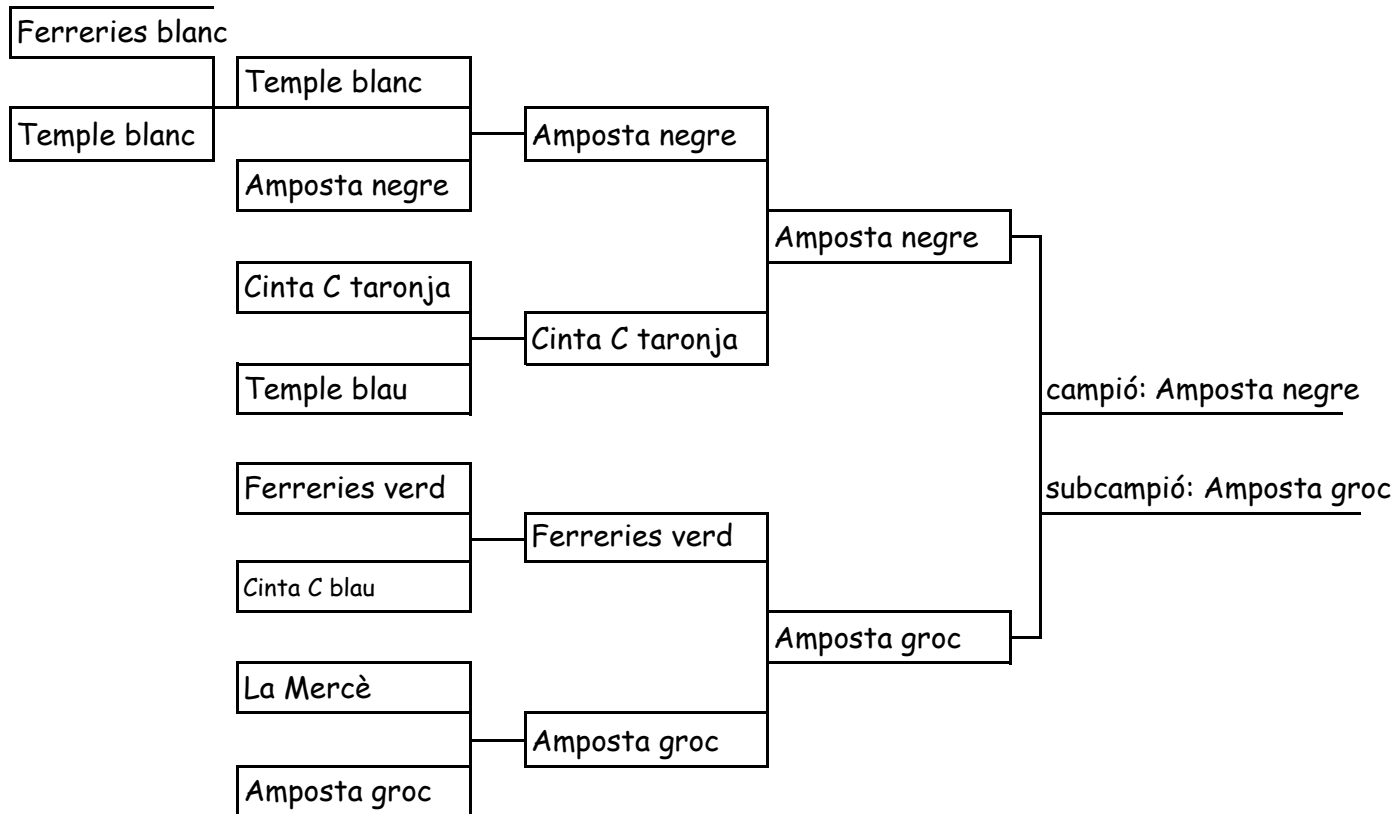

8a jornada Lliga comarcal minihandbol Baix Ebre 2017-18

Jocs Esportius Escolars de Catalunya (categoria aleví)

Pavelló del Temple

CLASSIFICACIÓ		PUNTS
1r	Ferreries verd	5
2n	Cinta C Blau	4
3r	Cinta C taronja	3
4t	Mercè	2
5è	Ferreries blanc	1
5è	Temple	1
5è	Amposta	1

8a jornada Lliga comarcal minihandbol Baix Ebre 2017-18

Jocs Esportius Escolars de Catalunya (categoria benjamí)

Pavelló del Temple

CLASSIFICACIÓ		PUNTS
1r	Amposta negra	5
2n	Amposta groc	4
3r	Ferreries verd	3
4t	Cinta C taronja	2
5è	Temple blanc	1
5è	La Mercè	1
5è	Temple blau	1
5è	Cinta C blau	1

repesca:	Ferreries blanc	Ferreries verd
	Cinta C blau	Cinta C taronja
	La Mercè	La Mercè
	Temple blau	Temple blanc

8a jornada Lliga comarcal minihandbol Baix Ebre 2017-18
Jocs Esportius Escolars de Catalunya (categoria prebenjamí)
Pavelló del Temple (Tortosa)

ALEVÍ		PUNTS	BENJAMÍ		PUNTS	PREBENJAMÍ		PUNTS
1r	Ferrerries verd	39	1r	Amposta negre	34	1r	Amposta	37
2n	Cinta Curto blau	28	2n	Ferrerries verd	33	2n	Cinta Curto	30
3r	Ferrerries blanc	20	3r	Amposta groc	27	3r	Temple	20
4t	Cinta Curto tar	16	4t	Cinta Curto tar	16	4t	Ascó	5
5è	Amposta	13	5è	Mercè	8			
6è	La Mercè blau	10	5è	Ferrerries blanc	8			
7è	El Temple	7	7è	Temple blau	7			
8è	Ascó	1	7è	Cinta Curto blau	7			
8è	La Mercè blanc	1	9è	Perelló	6			
			9è	Temple blanc	6			
			11è	Móra blau	2			
			12è	Ascó	1			
			12è	Móra taronja	1			