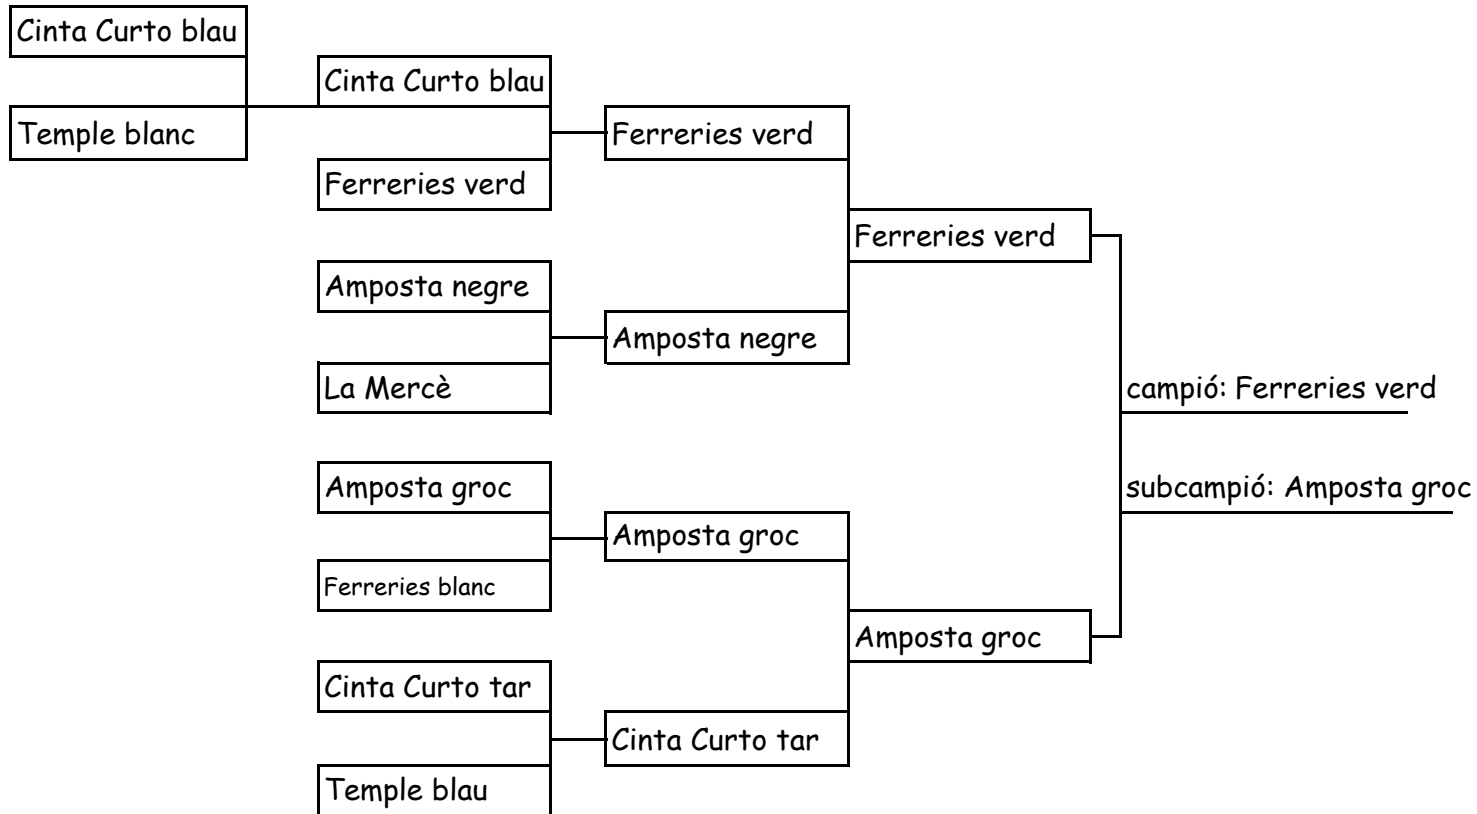

6a jornada Lliga comarcal minihandbol Baix Ebre 2017-18

Jocs Esportius Escolars de Catalunya (categoria aleví)

Pavelló Firal de Remolins (Tortosa)

CLASSIFICACIÓ		PUNTS
1r	Ferreries verd	5
2n	Ferreries blanc	4
3r	Cinta Curto blau	3
4t	Amposta	2
5è	Cinta Curto taronja	1
5è	La Mercè	1
5è	El Temple	1

6a jornada Lliga comarcal minihandbol Baix Ebre 2017-18

Jocs Esportius Escolars de Catalunya (categoria benjamí)

Pavelló Firal de Remolins (Tortosa)

CLASSIFICACIÓ		PUNTS
1r	Ferreries verd	5
2n	Amposta groc	4
3r	Amposta negre	3
4t	Cinta Curto taronja	2
5è	Cinta Curto blau	1
5è	La Mercè	1
5è	Temple blau	1
5è	Ferreries blanc	1
5è	Temple blanc	1

repeca:	La Mercè	Amposta negre
	Temple blanc	Cinta Curto taronja
	Temple blau	Cinta Curto blau
	Ferreries blanc	Temple blau

6a jornada Lliga comarcal minihandbol Baix Ebre 2017-18
Jocs Esportius Escolars de Catalunya (categoria prebenjamí)
Pavelló Firal de Remolins (Tortosa)

Temple

CLASSIFICACIÓ		PUNTS
1r	Amposta	5
2n	Temple	4
3r	Cinta Curto	3

Classificació general

ALEVÍ		PUNTS	BENJAMÍ		PUNTS	PREBENJAMÍ		PUNTS
1r	Ferrerries verd	30	1r	Ferrerries verd	27	1r	Amposta	28
2n	Cinta Curto blau	19	2n	Amposta negre	25	2n	Cinta Curto	22
3r	Ferrerries blanc	16	3r	Amposta groc	18	3r	Temple	13
4t	Amposta	12	4t	Cinta Curto tar	12	4t	Ascó	5
4t	Cinta Curto tar	11	5è	Cinta Curto blau	6			
6è	La Mercè	7	5è	Mercè	6			
7è	El Temple	5	5è	Ferrerries blanc	6			
8è	Ascó	1	8è	Temple blau	5			
			8è	Perelló	5			
			10è	Temple blanc	4			
			11è	Móra blau	2			
			12è	Ascó	1			
			12è	Móra taronja	1			