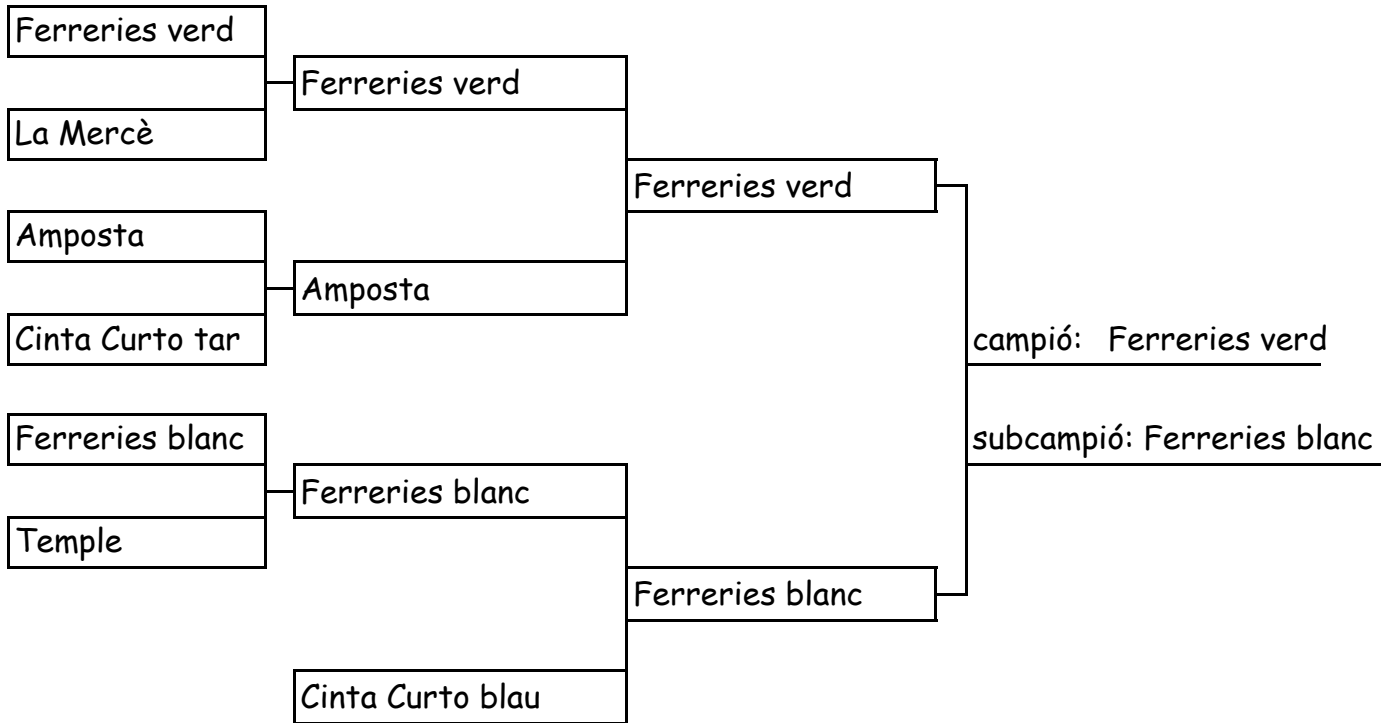

6a jornada Lliga comarcal minihandbol Baix Ebre 2017-18

Jocs Esportius Escolars de Catalunya (categoria aleví)

Pavelló Firal de Remolins (Tortosa)

CLASSIFICACIÓ		PUNTS
1r	Ferreries verd	5
2n	Ferreries blanc	4
3r	Cinta Curto blau	3
4t	Amposta	2
5è	Cinta Curto taronja	1
5è	La Mercè	1
5è	El Temple	1

6a jornada Lliga comarcal minihandbol Baix Ebre 2017-18

Jocs Esportius Escolars de Catalunya (categoria benjamí)

Pavelló Firal de Remolins (Tortosa)

CLASSIFICACIÓ		PUNTS
1r	Ferreries verd	5
2n	Amposta groc	4
3r	Amposta negre	3
4t	Cinta Curto taronja	2
5è	Cinta Curto blau	1
5è	La Mercè	1
5è	Temple blau	1
5è	Ferreries blanc	1
5è	Temple blanc	1

repeca:	La Mercè	Amposta negre
	Temple blanc	Cinta Curto taronja
	Temple blau	Cinta Curto blau
	Ferreries blanc	Temple blau

6a jornada Lliga comarcal minihandbol Baix Ebre 2017-18
Jocs Esportius Escolars de Catalunya (categoria prebenjamí)
Pavelló Firal de Remolins (Tortosa)