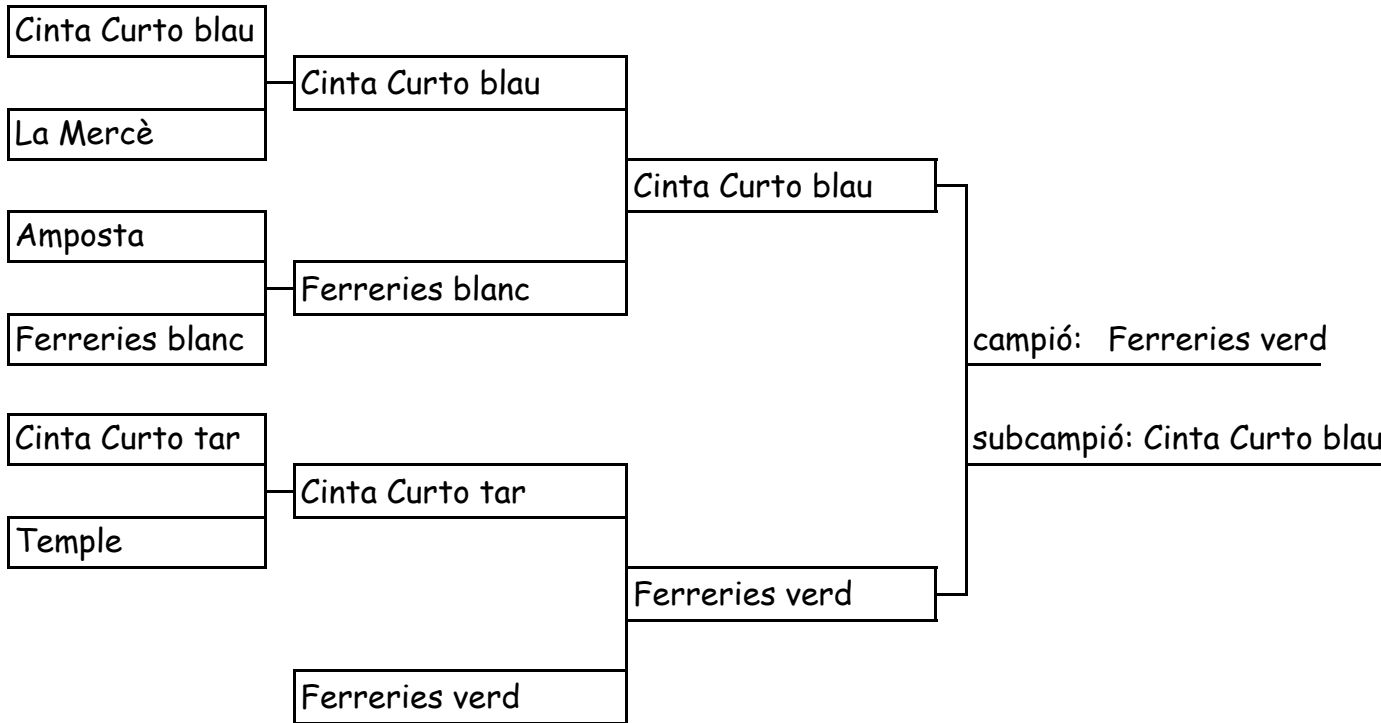

# 5a jornada Lliga comarcal minihandbol Baix Ebre 2017-18

Jocs Esportius Escolars de Catalunya (categoria aleví)

Pavelló Firal de Remolins (Tortosa)

CLASSIFICACIÓ		PUNTS
1r	Ferreries verd	5
2n	Cinta Curto blau	4
3r	Ferreries blanc	3
4t	Cinta Curto taronja	2
5è	La Mercè	1
5è	El Temple	1
5è	Amposta	1

# 5a jornada Lliga comarcal minihandbol Baix Ebre 2017-18

Jocs Esportius Escolars de Catalunya (categoria benjamí)

Pavelló Firal de Remolins (Tortosa)

CLASSIFICACIÓ		PUNTS
1r	Ferreries verd	5
2n	Amposta negra	4
3r	Cinta Curto taronja	3
4t	Amposta groc	2
5è	Mercè	1
5è	Ferreries blanc	1
5è	Perelló	1
5è	Temple blau	1
5è	Cinta Curto blau	1

repesca: Ferreries blanc    Cinta Curto tar

Temple blau    Amposta groc

Perelló    Mercè

Cinta Curto blau    Perelló

**5a jornada Lliga comarcal minihandbol Baix Ebre 2017-18**  
 Jocs Esportius Escolars de Catalunya (categoria prebenjamí)  
 Pavelló Firal de Remolins (Tortosa)