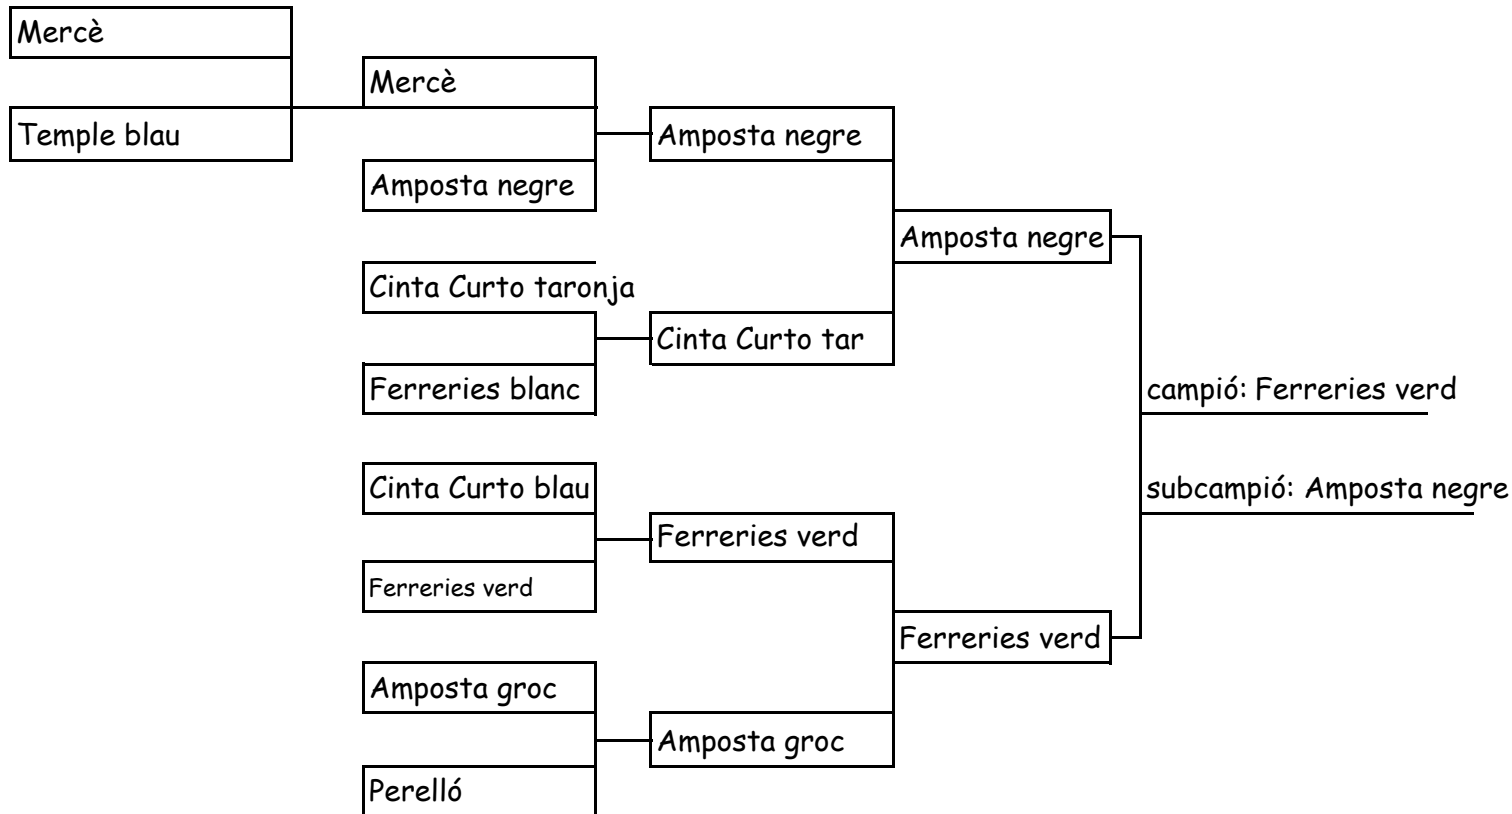

# 5a jornada Lliga comarcal minihandbol Baix Ebre 2017-18

Jocs Esportius Escolars de Catalunya (categoria aleví)

Pavelló Firal de Remolins (Tortosa)

CLASSIFICACIÓ		PUNTS
1r	Ferreries verd	5
2n	Cinta Curto blau	4
3r	Ferreries blanc	3
4t	Cinta Curto taronja	2
5è	La Mercè	1
5è	El Temple	1
5è	Amposta	1

# 5a jornada Lliga comarcal minihandbol Baix Ebre 2017-18

Jocs Esportius Escolars de Catalunya (categoria benjamí)

Pavelló Firal de Remolins (Tortosa)

CLASSIFICACIÓ		PUNTS
1r	Ferreries verd	5
2n	Amposta negra	4
3r	Cinta Curto taronja	3
4t	Amposta groc	2
5è	Mercè	1
5è	Ferreries blanc	1
5è	Perelló	1
5è	Temple blau	1
5è	Cinta Curto blau	1

repesca: Ferreries blanc    Cinta Curto tar

Temple blau    Amposta groc

Perelló    Mercè

Cinta Curto blau    Perelló

**5a jornada Lliga comarcal minihandbol Baix Ebre 2017-18**  
 Jocs Esportius Escolars de Catalunya (categoria prebenjamí)  
 Pavelló Firal de Remolins (Tortosa)

## Classificació general

ALEVÍ		PUNTS	BENJAMÍ		PUNTS	PREBENJAMÍ		PUNTS
1r	Ferrerries verd	25	1r	Amposta negre	22	1r	Amposta	23
2n	Cinta Curto blau	16	1r	Ferrerries verd	22	2n	Cinta Curto	19
3r	Ferrerries blanc	12	3r	Amposta groc	14	3r	Temple	9
4t	Amposta	10	4t	Cinta Curto tar	10	4t	Ascó	5
4t	Cinta Curto tar	10	5è	Perelló	5			
6è	La Mercè	6	5è	Cinta Curto blau	5			
7è	El Temple	4	5è	Mercè	5			
8è	Ascó	1	8è	Ferrerries blanc	5			
			9è	Temple blau	4			
			10è	Temple blanc	3			
			11è	Móra blau	2			
			12è	Ascó	1			
			12è	Móra taronja	1			