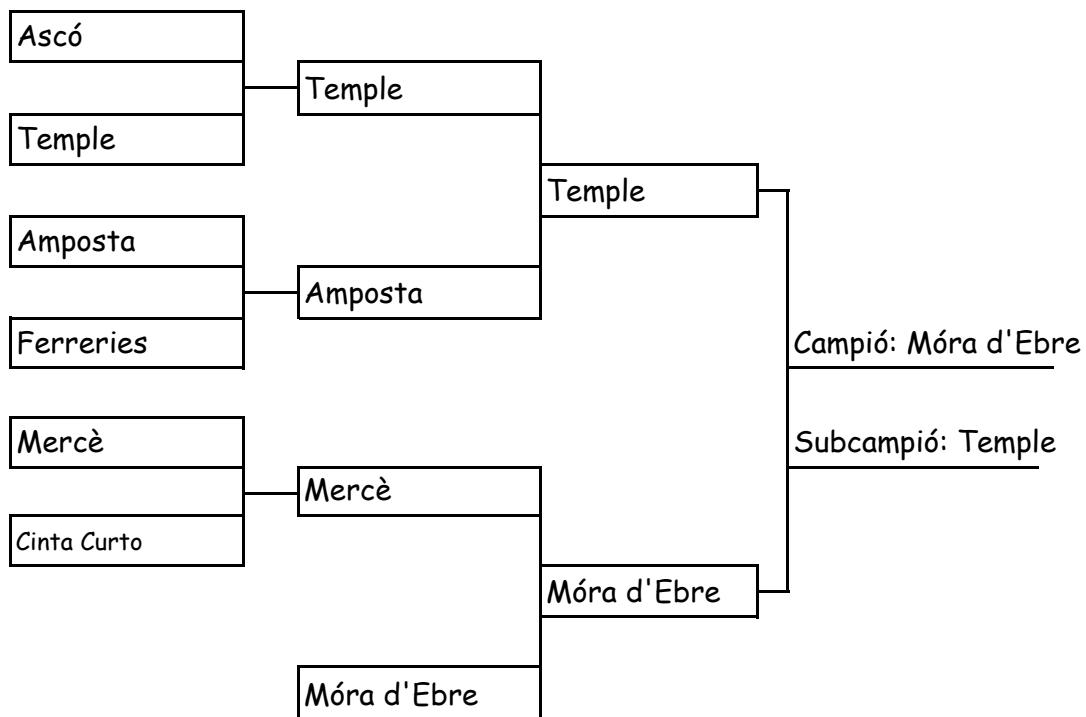

3a jornada Lliga comarcal minihandbol Baix Ebre 2018-19

Jocs Esportius Escolars de Catalunya (categoria aleví)

Pavelló Firal de Remolins (Tortosa)

CLASSIFICACIÓ		PUNTS
1r	Cinta Curto taronja	5
2n	Ferreries	4
3r	Amposta groc	3
4t	Cinta Curto blau	2
5è	Temple	1
5è	Amposta negra	1
5è	Mercè	1

3a jornada Lliga comarcal minihandbol Baix Ebre 2018-19

Jocs Esportius Escolars de Catalunya (categoria benjamí)

Pavelló Firal de Remolins (Tortosa)

CLASSIFICACIÓ		PUNTS
1r	Móra d'Ebre	5
2n	Temple	4
3r	Amposta	3
4t	Mercè	2
5è	Cinta Curto	1
5è	Ascó	1
5è	Ferreries	1

repesca: Ascó Amposta

Ferreries Mercè

Cinta Curto

Ascó

3a jornada Lliga comarcal minihandbol Baix Ebre 2018-19
 Jocs Esportius Escolars de Catalunya (categoria prebenjamí)
Pavelló Firal de Remolins (Tortosa)