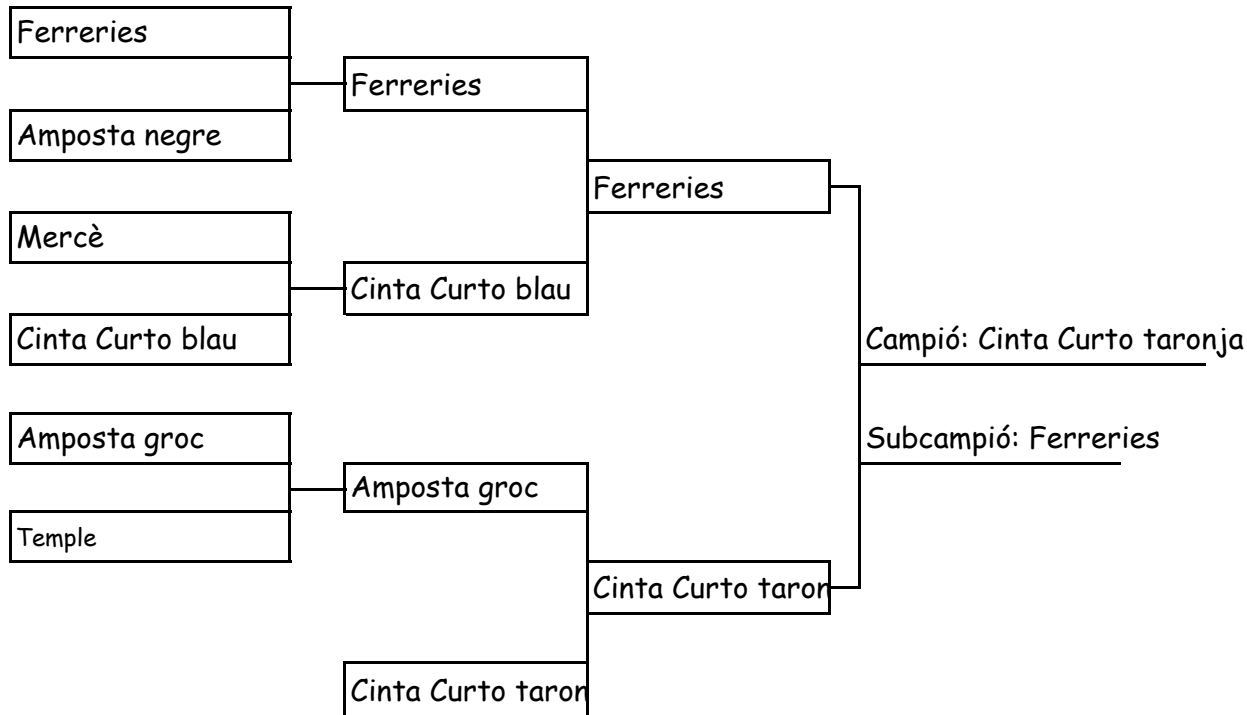

3a jornada Lliga comarcal minihandbol Baix Ebre 2018-19

Jocs Esportius Escolars de Catalunya (categoria aleví)

Pavelló Firal de Remolins (Tortosa)

CLASSIFICACIÓ		PUNTS
1r	Cinta Curto taronja	5
2n	Ferreries	4
3r	Amposta groc	3
4t	Cinta Curto blau	2
5è	Temple	1
5è	Amposta negra	1
5è	Mercè	1

3a jornada Lliga comarcal minihandbol Baix Ebre 2018-19

Jocs Esportius Escolars de Catalunya (categoria benjamí)

Pavelló Firal de Remolins (Tortosa)

CLASSIFICACIÓ		PUNTS
1r	Móra d'Ebre	5
2n	Temple	4
3r	Amposta	3
4t	Mercè	2
5è	Cinta Curto	1
5è	Ascó	1
5è	Ferreries	1

repesca: Ascó Amposta

Ferreries Mercè

Cinta Curto

Ascó

3a jornada Lliga comarcal minihandbol Baix Ebre 2018-19
 Jocs Esportius Escolars de Catalunya (categoria prebenjamí)
Pavelló Firal de Remolins (Tortosa)