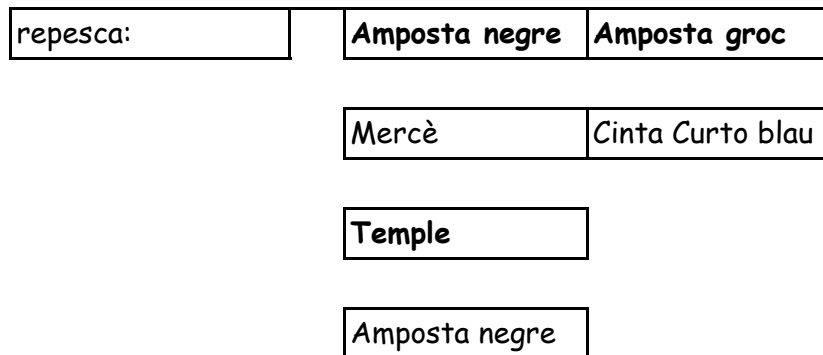

3a jornada Lliga comarcal minihandbol Baix Ebre 2018-19

Jocs Esportius Escolars de Catalunya (categoria aleví)

Pavelló Firal de Remolins (Tortosa)

CLASSIFICACIÓ		PUNTS
1r	Cinta Curto taronja	5
2n	Ferreries	4
3r	Amposta groc	3
4t	Cinta Curto blau	2
5è	Temple	1
5è	Amposta negra	1
5è	Mercè	1

3a jornada Lliga comarcal minihandbol Baix Ebre 2018-19

Jocs Esportius Escolars de Catalunya (categoria benjamí)

Pavelló Firal de Remolins (Tortosa)

CLASSIFICACIÓ		PUNTS
1r	Móra d'Ebre	5
2n	Temple	4
3r	Amposta	3
4t	Mercè	2
5è	Cinta Curto	1
5è	Ascó	1
5è	Ferreries	1