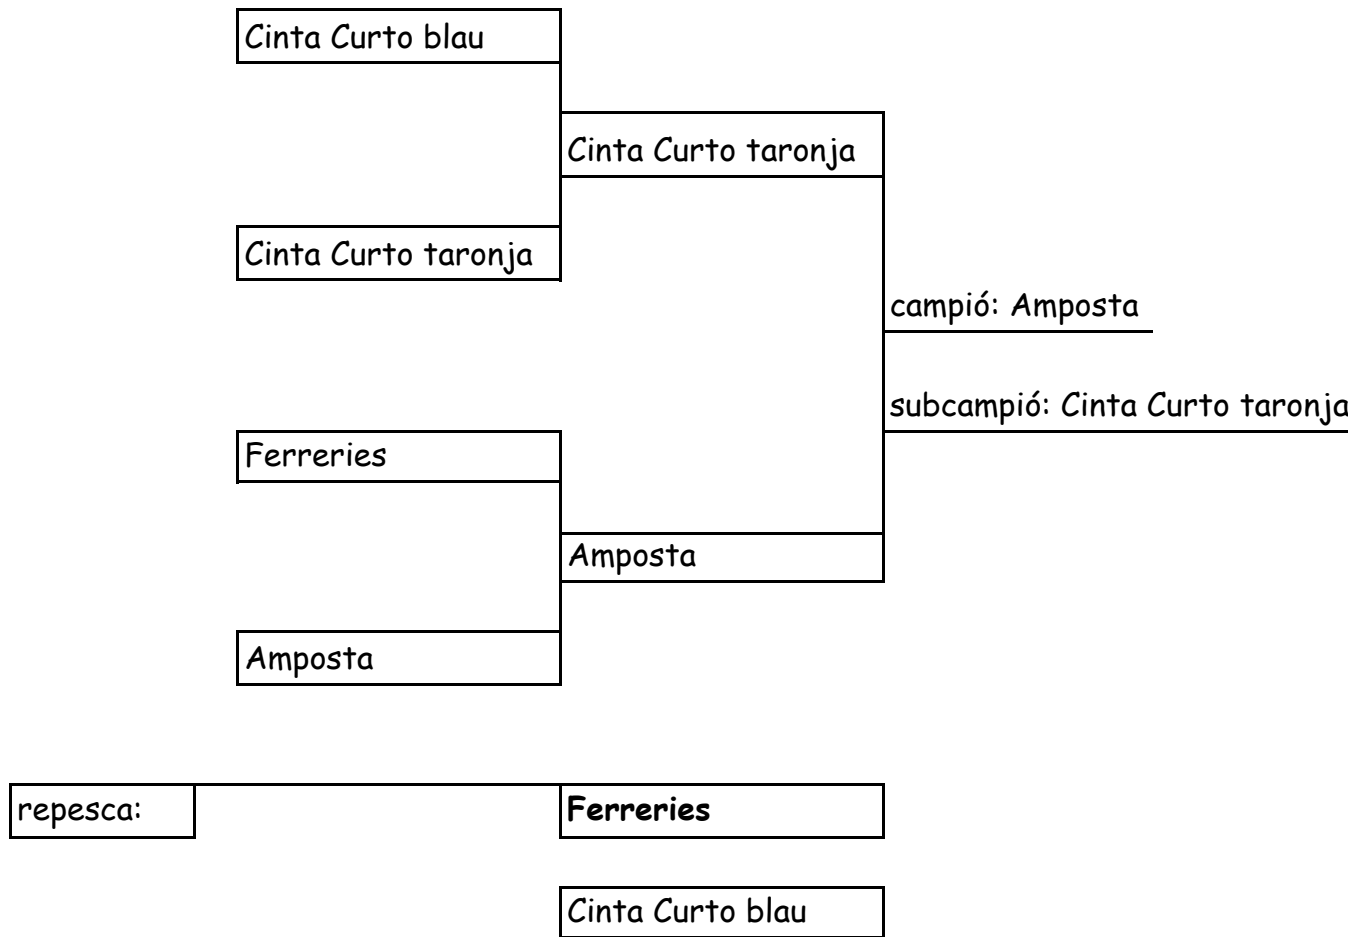

3a jornada Lliga comarcal minihandbol Baix Ebre 2018-19

Jocs Esportius Escolars de Catalunya (categoria aleví)

Pavelló Firal de Remolins (Tortosa)

CLASSIFICACIÓ		PUNTS
1r	Cinta Curto taronja	5
2n	Ferreries	4
3r	Amposta groc	3
4t	Cinta Curto blau	2
5è	Temple	1
5è	Amposta negra	1
5è	Mercè	1

3a jornada Lliga comarcal minihandbol Baix Ebre 2018-19

Jocs Esportius Escolars de Catalunya (categoria benjamí)

Pavelló Firal de Remolins (Tortosa)

CLASSIFICACIÓ		PUNTS
1r	Móra d'Ebre	5
2n	Temple	4
3r	Amposta	3
4t	Mercè	2
5è	Cinta Curto	1
5è	Ascó	1
5è	Ferreries	1

repesca: Ascó Amposta

Ferreries Mercè

Cinta Curto

Ascó

3a jornada Lliga comarcal minihandbol Baix Ebre 2018-19
 Jocs Esportius Escolars de Catalunya (categoria prebenjamí)
Pavelló Firal de Remolins (Tortosa)

CLASSIFICACIÓ		PUNTS
1r	Amposta	5
2n	Cinta Curto taronja	4
3r	Ferreries	3
4t	Cinta Curto blau	2

Classificació general

ALEVÍ		PUNTS	BENJAMÍ		PUNTS	PREBENJAMÍ		PUNTS
1r	Cinta Curto tar	15	1r	Móra d'Ebre	15	1r	Amposta	14
2n	Ferrerries	12	2n	Amposta	8	2n	Cinta Curto tar	13
3r	Amposta groc	9	3r	Mercè	7	3r	Cinta Curto blau	8
4t	Cinta Curto blau	5	4t	Temple	6	4t	Ferrerries	5
5è	Amposta negre	4	5è	Ascó	5			
6è	Mercè	3	5è	Cinta Curto	5			
7è	Móra d'Ebre	2	7è	Ferrerries	3			
7è	Ascó	2						
7è	Temple	2						