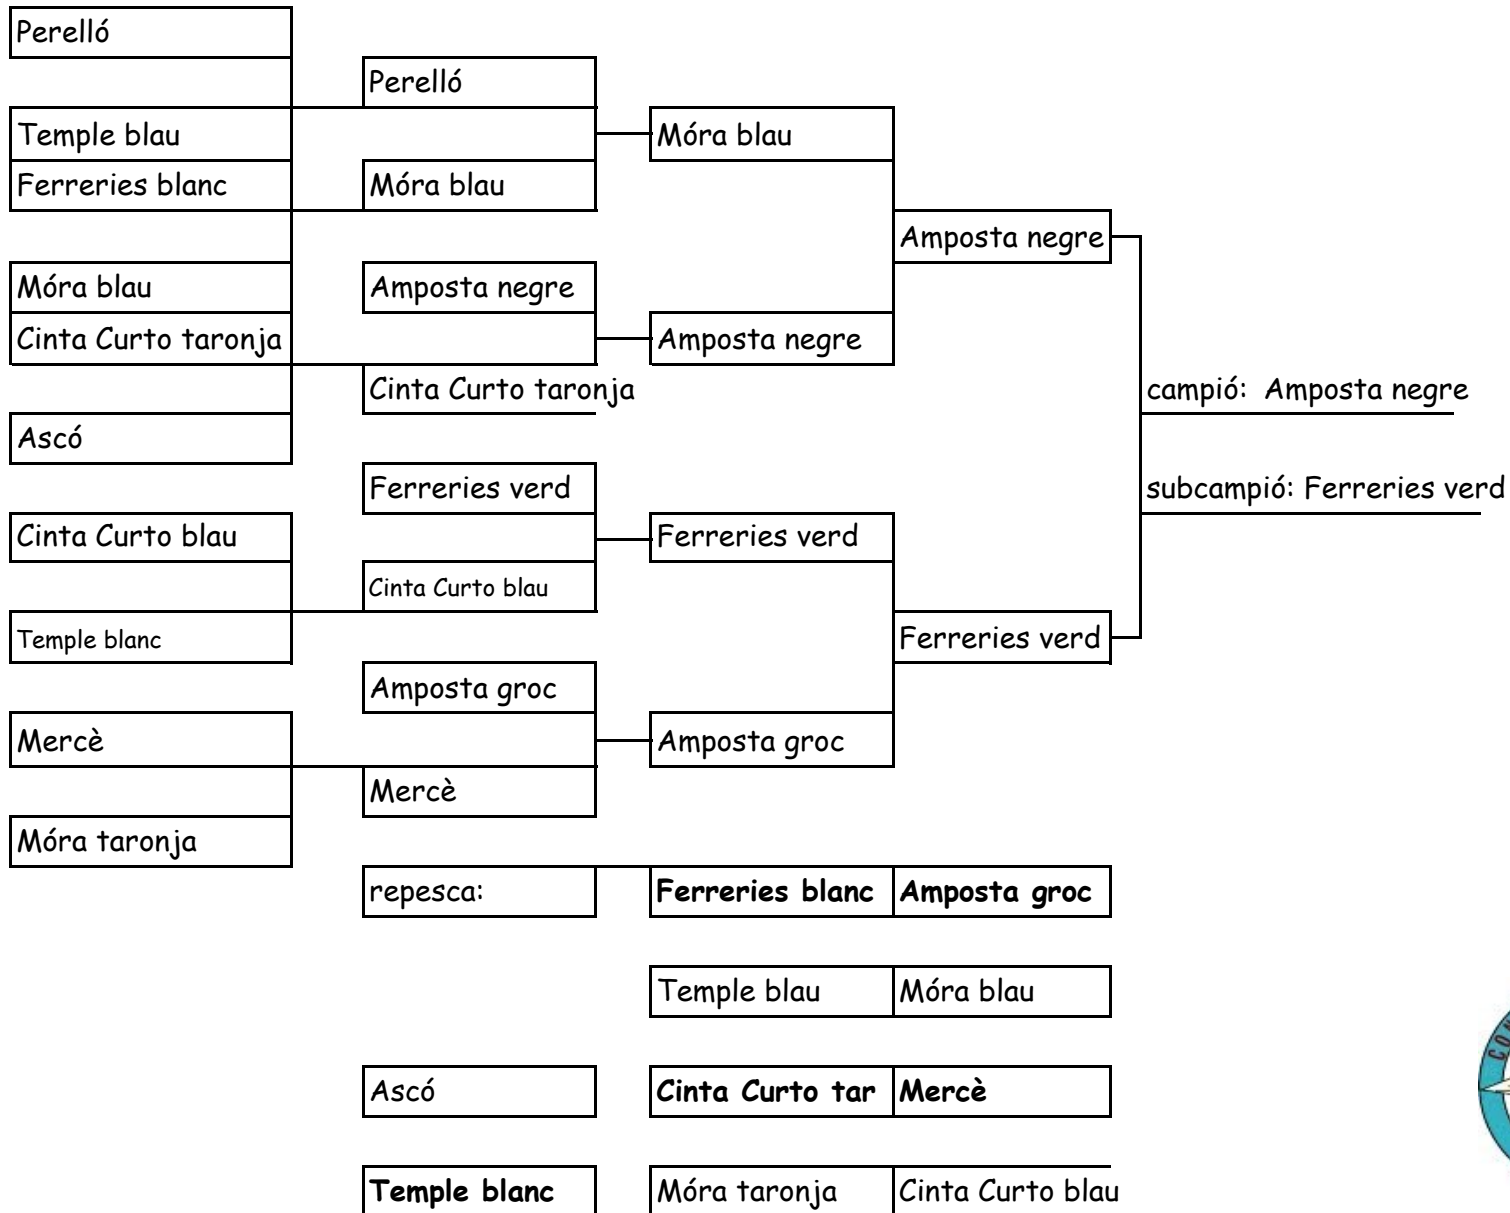

2a jornada Lliga comarcal minihandbol Baix Ebre 2017-18

Jocs Esportius Escolars de Catalunya (categoria aleví)

Pavelló Firal de Remolins (Tortosa)

| CLASSIFICACIÓ | | PUNTS |
|---------------|---------------------|-------|
| 1r | Ferreries verd | 5 |
| 2n | Cinta Curto blau | 4 |
| 3r | Cinta Curto taronja | 3 |
| 4t | Amposta | 2 |
| 5è | Ascó | 1 |
| 5è | Ferreries blanc | 1 |
| 5è | La Mercè | 1 |
| 5è | El Temple | 1 |

repesca: La Mercè **Cinta Curto tar**

Ascó Amposta

Temple

Ferreries blan

2a jornada Lliga comarcal minihandbol Baix Ebre 2017-18

Jocs Esportius Escolars de Catalunya (categoria benjamí)

Pavelló Firal de Remolins (Tortosa)

| CLASSIFICACIÓ | | PUNTS |
|---------------|------------------|-------|
| 1r | Amposta negra | 5 |
| 2n | Ferreries verd | 4 |
| 3r | Amposta groc | 3 |
| 4t | Móra blau | 2 |
| 5è | Mercè | 1 |
| 5è | Ferreries blanc | 1 |
| 5è | Cinta Curto tar | 1 |
| 5è | Temple blanc | 1 |
| 5è | Ascó | 1 |
| 5è | Temple blau | 1 |
| 5è | Móra taronja | 1 |
| 5è | Cinta Curto blau | 1 |
| 5è | Perelló | 1 |