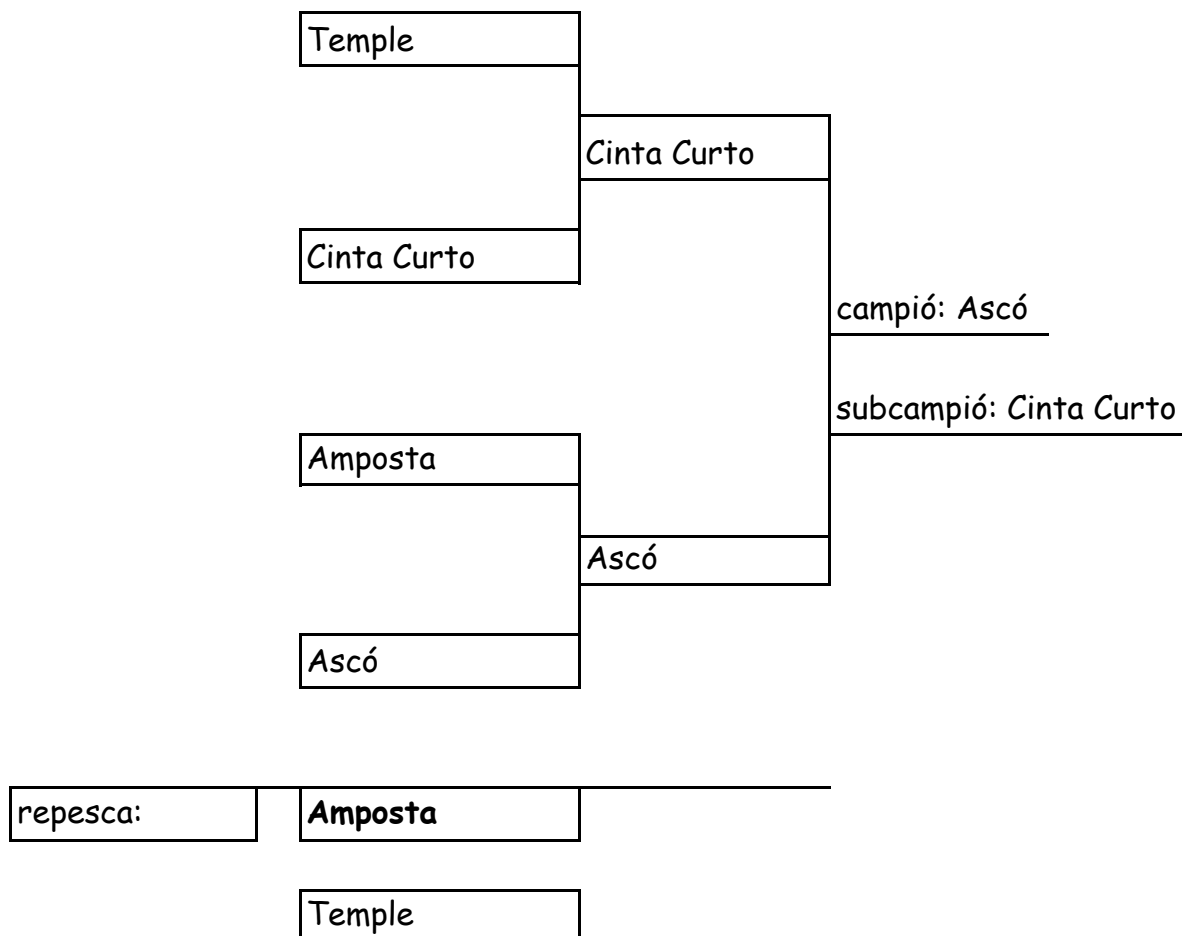

2a jornada Lliga comarcal minihandbol Baix Ebre 2017-18

Jocs Esportius Escolars de Catalunya (categoria prebenjamí)

Pavelló Firal de Remolins (Tortosa)