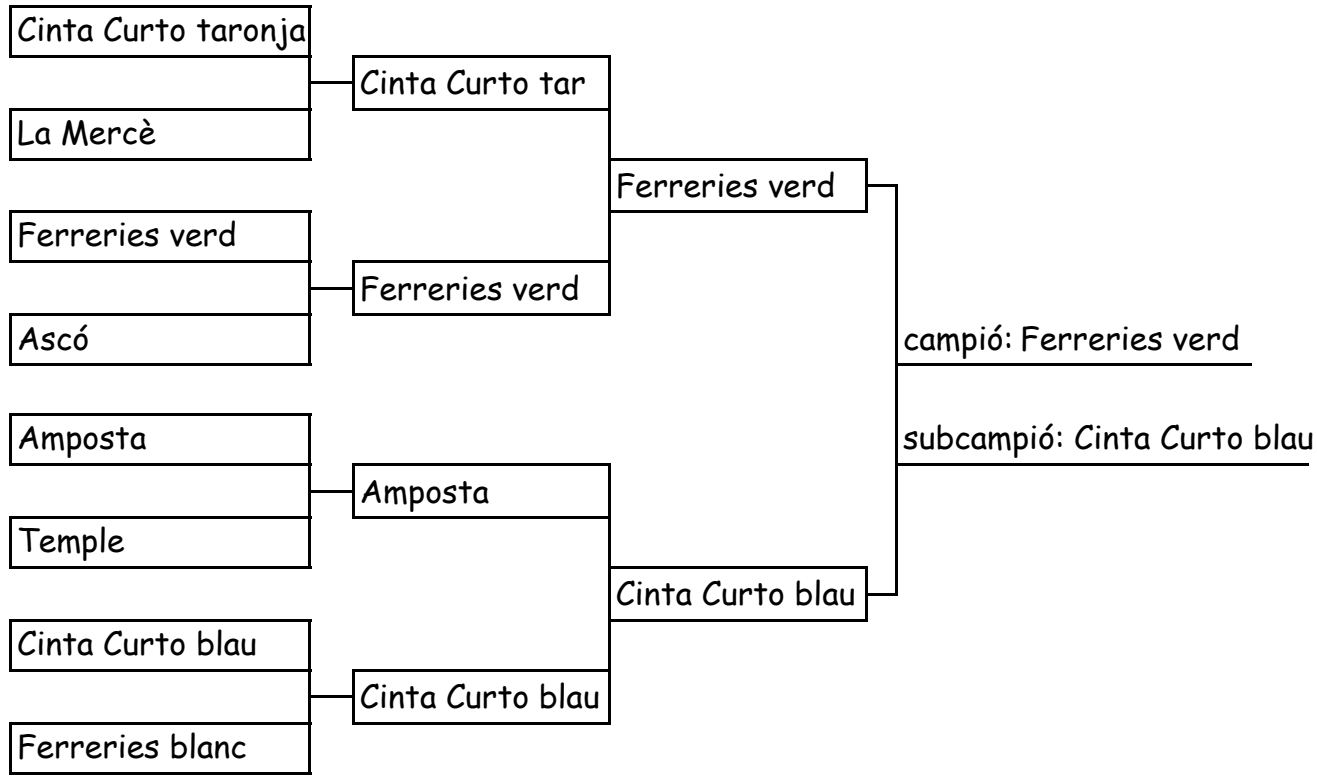

2a jornada Lliga comarcal minihandbol Baix Ebre 2017-18

Jocs Esportius Escolars de Catalunya (categoria aleví)

Pavelló Firal de Remolins (Tortosa)

| CLASSIFICACIÓ | | PUNTS |
|---------------|---------------------|-------|
| 1r | Ferreries verd | 5 |
| 2n | Cinta Curto blau | 4 |
| 3r | Cinta Curto taronja | 3 |
| 4t | Amposta | 2 |
| 5è | Ascó | 1 |
| 5è | Ferreries blanc | 1 |
| 5è | La Mercè | 1 |
| 5è | El Temple | 1 |

repesca: La Mercè **Cinta Curto tar**

Ascó Amposta

Temple

Ferreries blan

2a jornada Lliga comarcal minihandbol Baix Ebre 2017-18

Jocs Esportius Escolars de Catalunya (categoria benjamí)

Pavelló Firal de Remolins (Tortosa)