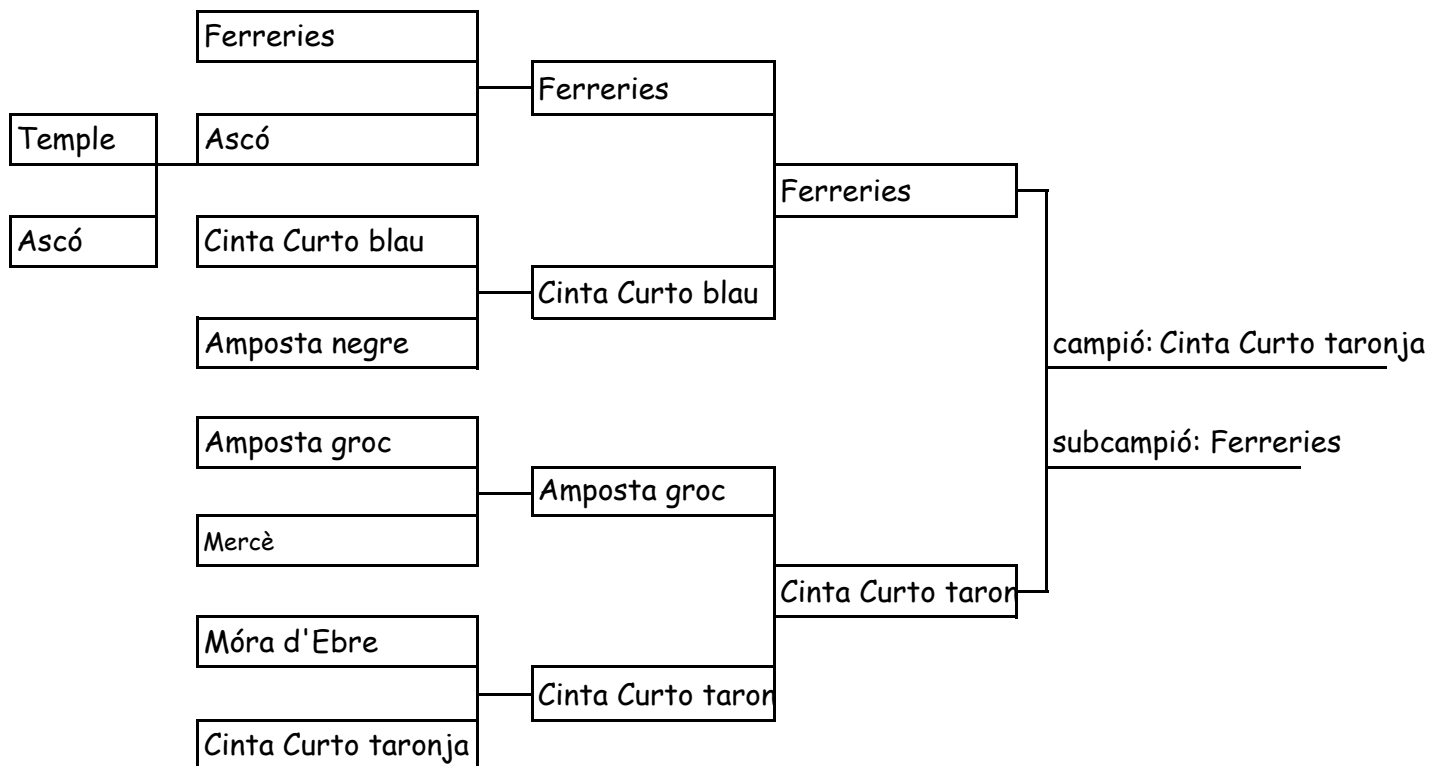

2a jornada Lliga comarcal minihandbol Baix Ebre 2018-19

Jocs Esportius Escolars de Catalunya (categoria aleví)

Pavelló Firal de Remolins (Tortosa)

CLASSIFICACIÓ		PUNTS
1r	Cinta Curto tar	5
2n	Ferreries	4
3r	Amposta groc	3
4t	Cinta Curto blau	2
5è	Amposta negra	1
5è	Ascó	1
5è	Móra d'Ebre	1
5è	Mercè	1
5è	Temple	1

repesca: Amposta negra Amposta groc

Temple Cinta Curto blau

Ascó Amposta negra

Mercè Móra d'Ebre

2a jornada Lliga comarcal minihandbol Baix Ebre 2018-19

Jocs Esportius Escolars de Catalunya (categoria benjamí)

Pavelló Firal de Remolins (Tortosa)

CLASSIFICACIÓ		PUNTS
1r	Móra d'Ebre	5
2n	Ascó	4
3r	Mercè	3
4t	Temple	2
5è	Amposta	1
5è	Cinta Curto	1
5è	Ferrerries	1

repesca: **Amposta** **Mercè**

Ferrerries Temple

Amposta

Classificació valors

ALEVÍ		PUNTS	BENJAMÍ		PUNTS	PREBENJAMÍ		PUNTS
1r	Cinta Curto tar	6,6	1r	Ferrerries	6	1r	Cinta Curto tar	6
2n	Amposta negre	6	2n	Amposta	5,2	2n	Amposta	5,5
2n	Ascó	6	3r	Mercè	5	2n	Cinta Curto blau	5,5
2n	Mercè	6	3r	Móra d'Ebre	5	4t	Ferrerries	2,5
2n	Móra d'Ebre	6	5è	Cinta Curto	4,7			
6è	Ferrerries	5,7	6è	Ascó	2,7			
7è	Cinta Curto blau	5	6è	Temple	2,7			
8è	Amposta groc	4,3						
9è	Temple	3						