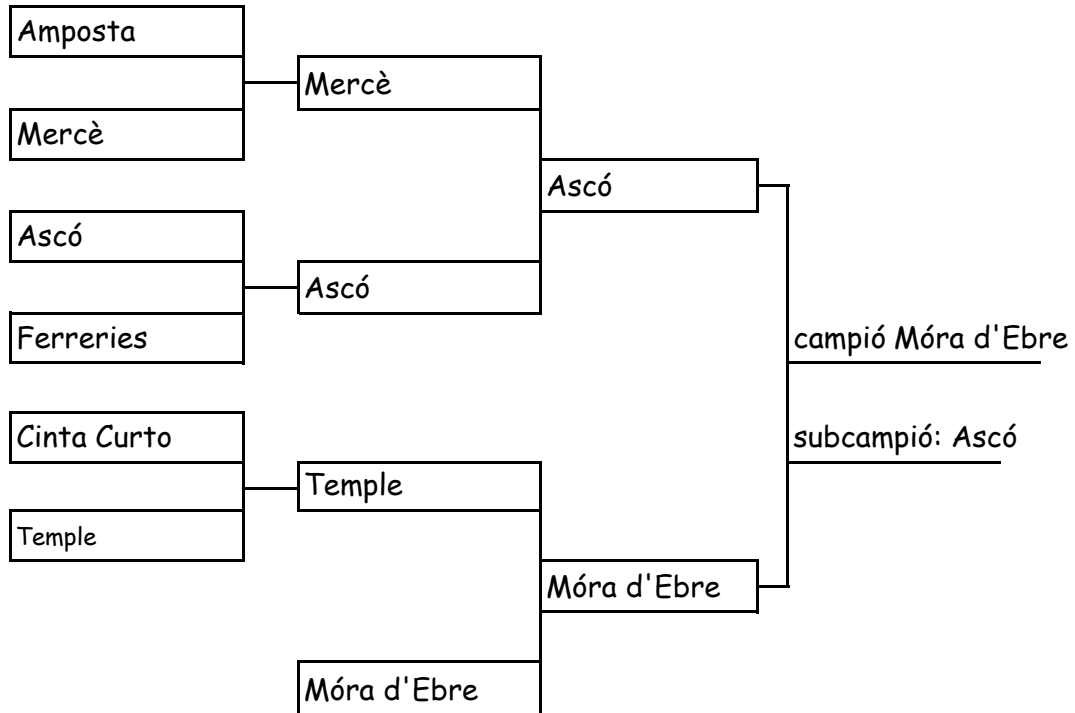

2a jornada Lliga comarcal minihandbol Baix Ebre 2018-19

Jocs Esportius Escolars de Catalunya (categoria aleví)

Pavelló Firal de Remolins (Tortosa)

CLASSIFICACIÓ		PUNTS
1r	Cinta Curto tar	5
2n	Ferreries	4
3r	Amposta groc	3
4t	Cinta Curto blau	2
5è	Amposta negra	1
5è	Ascó	1
5è	Móra d'Ebre	1
5è	Mercè	1
5è	Temple	1

repesca: Amposta negra Amposta groc

Temple Cinta Curto blau

Ascó Amposta negra

Mercè Móra d'Ebre

2a jornada Lliga comarcal minihandbol Baix Ebre 2018-19

Jocs Esportius Escolars de Catalunya (categoria benjamí)

Pavelló Firal de Remolins (Tortosa)

CLASSIFICACIÓ		PUNTS
1r	Móra d'Ebre	5
2n	Ascó	4
3r	Mercè	3
4t	Temple	2
5è	Amposta	1
5è	Cinta Curto	1
5è	Ferrerries	1

repesca: **Amposta** **Mercè**

Ferrerries Temple

Amposta