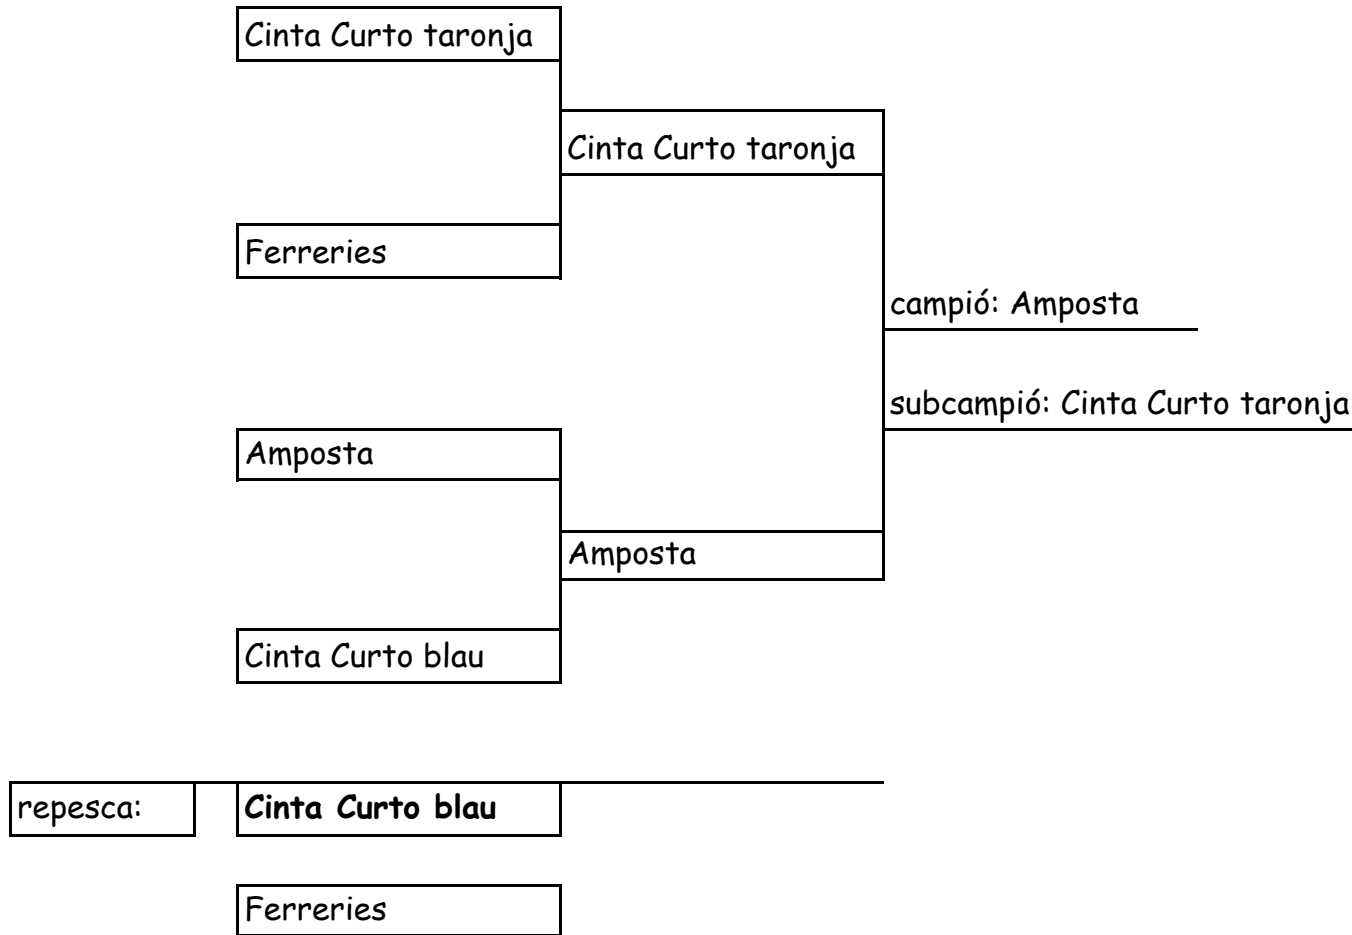

2a jornada Lliga comarcal minihandbol Baix Ebre 2018-19

Jocs Esportius Escolars de Catalunya (categoria aleví)

Pavelló Firal de Remolins (Tortosa)

CLASSIFICACIÓ		PUNTS
1r	Cinta Curto tar	5
2n	Ferreries	4
3r	Amposta groc	3
4t	Cinta Curto blau	2
5è	Amposta negra	1
5è	Ascó	1
5è	Móra d'Ebre	1
5è	Mercè	1
5è	Temple	1

repesca: Amposta negra Amposta groc

Temple Cinta Curto blau

Ascó Amposta negra

Mercè Móra d'Ebre

2a jornada Lliga comarcal minihandbol Baix Ebre 2018-19

Jocs Esportius Escolars de Catalunya (categoria benjamí)

Pavelló Firal de Remolins (Tortosa)

CLASSIFICACIÓ		PUNTS
1r	Móra d'Ebre	5
2n	Ascó	4
3r	Mercè	3
4t	Temple	2
5è	Amposta	1
5è	Cinta Curto	1
5è	Ferrerries	1

repesca: **Amposta** **Mercè**

Ferrerries Temple

Amposta

Cinta Curto

2a jornada Lliga comarcal minihandbol Baix Ebre 2018-19
 Jocs Esportius Escolars de Catalunya (categoria prebenjamí)
Pavelló Firal de Remolins (Tortosa)

CLASSIFICACIÓ		PUNTS
1r	Amposta	5
2n	Cinta Curto taronja	4
3r	Cinta Curto blau	3
4t	Ferreries	2