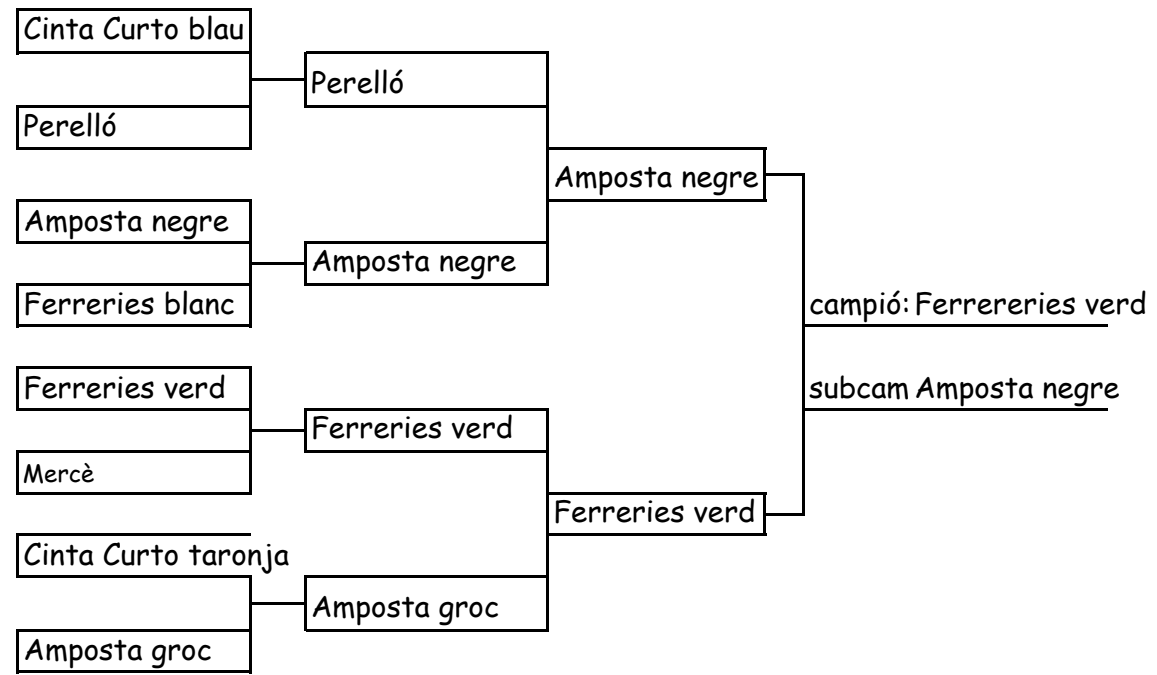

# 1a jornada Lliga comarcal minihandbol Baix Ebre 2017-18

Jocs Esportius Escolars de Catalunya (categoria aleví)

Pavelló Firal de Remolins (Tortosa)

CLASSIFICACIÓ		PUNTS
1r	Ferreries verd	5
2n	Ferreries blanc	4
3r	Amposta	3
4t	La Mercè	2
5è	Cinta Curto blau	1
5è	Cinta Curto taronja	1
5è	Mercè	1
5è	Temple	1

# 1a jornada Lliga comarcal minihandbol Baix Ebre 2017-18

Jocs Esportius Escolars de Catalunya (categoria benjamí)

Pavelló Firal de Remolins (Tortosa)

CLASSIFICACIÓ		PUNTS
1r	Ferrereries verd	5
2n	Amposta negra	4
3r	Amposta groc	3
4t	Perelló	2
5è	Cinta Curto blau	1
5è	Cinta Curto taronja	1
5è	Mercè	1
5è	Ferreries blanc	1

**1a jornada Lliga comarcal minihandbol Baix Ebre 2017-18**  
Jocs Esportius Escolars de Catalunya (categoria prebenjamí)  
*Pavelló Firal de Remolins (Tortosa)*

Cinta Curto

Amposta

Amposta

Cinta Curto

CLASSIFICACIÓ		PUNTS
1r	Amposta	5
2n	Cinta Curto	4