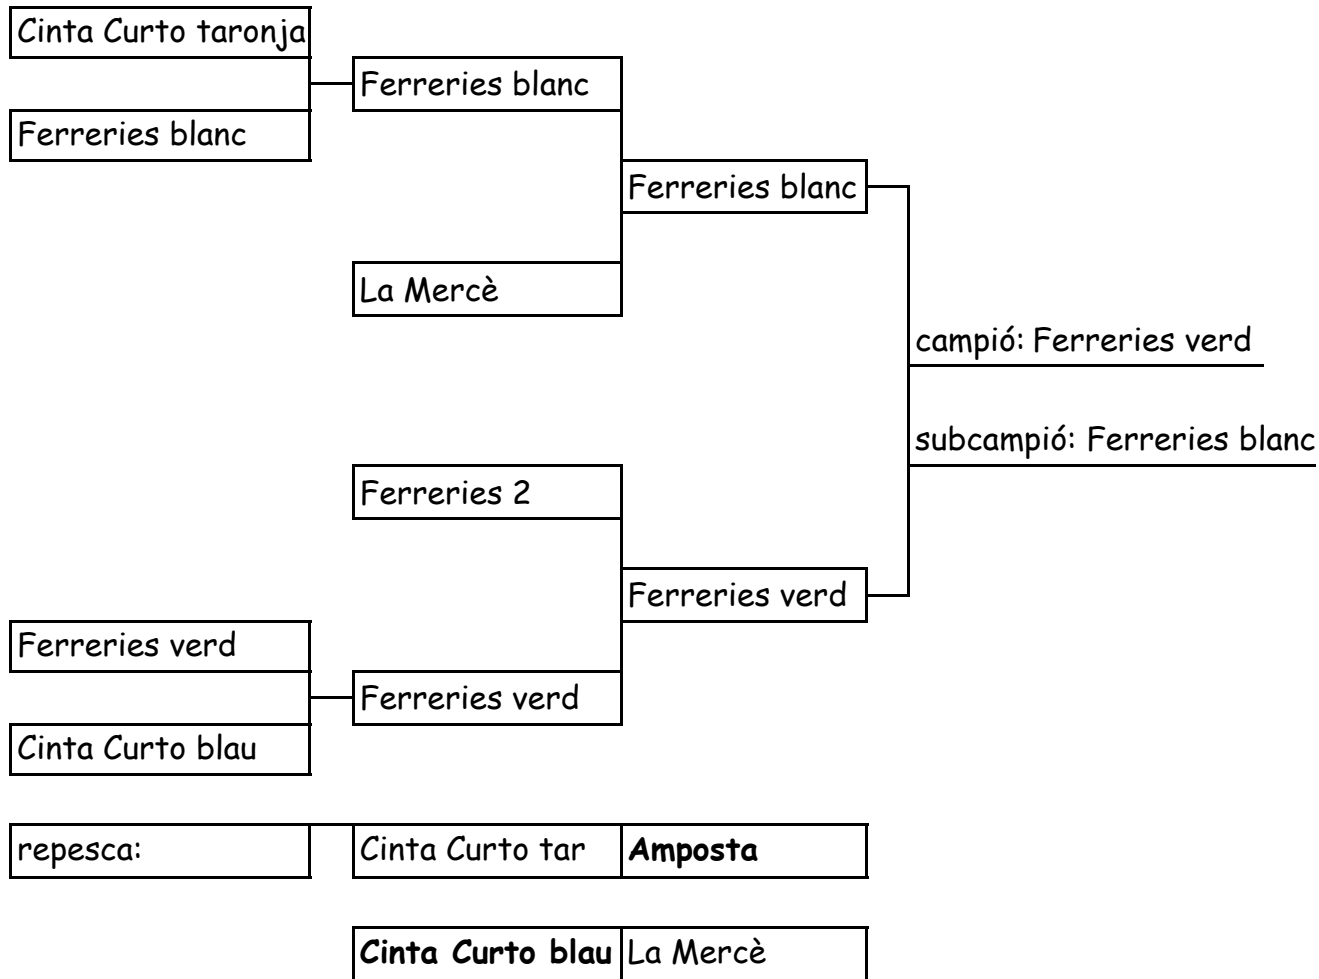

# 1a jornada Lliga comarcal minihandbol Baix Ebre 2017-18

Jocs Esportius Escolars de Catalunya (categoria aleví)

Pavelló Firal de Remolins (Tortosa)

CLASSIFICACIÓ		PUNTS
1r	Ferreries verd	5
2n	Ferreries blanc	4
3r	Amposta	3
4t	La Mercè	2
5è	Cinta Curto blau	1
5è	Cinta Curto taronja	1
5è	Mercè	1
5è	Temple	1

# 1a jornada Lliga comarcal minihandbol Baix Ebre 2017-18

Jocs Esportius Escolars de Catalunya (categoria benjamí)

Pavelló Firal de Remolins (Tortosa)

CLASSIFICACIÓ		PUNTS
1r	Ferrereries verd	5
2n	Amposta negra	4
3r	Amposta groc	3
4t	Perelló	2
5è	Cinta Curto blau	1
5è	Cinta Curto taronja	1
5è	Mercè	1
5è	Ferreries blanc	1

**1a jornada Lliga comarcal minihandbol Baix Ebre 2017-18**  
Jocs Esportius Escolars de Catalunya (categoria prebenjamí)  
*Pavelló Firal de Remolins (Tortosa)*

Cinta Curto

Amposta

Amposta

Cinta Curto

CLASSIFICACIÓ		PUNTS
1r	Amposta	5
2n	Cinta Curto	4

**Classificació general**

ALEVÍ		PUNTS
1r	Ferrerries verd	5
2n	Ferrerries blanc	4
3r	Amposta	3
4t	La Mercè	2
5è	Cinta Curto blau	1
5è	Cinta Curto tar	1

BENJAMÍ		PUNTS
1r	Ferrerries verd	5
2n	Amposta negre	4
3r	Amposta groc	3
4t	Perelló	2
5è	Cinta Curto blau	1
5è	Cinta Curto tar	1
5è	Mercè	1
5è	Ferrerries blanc	1