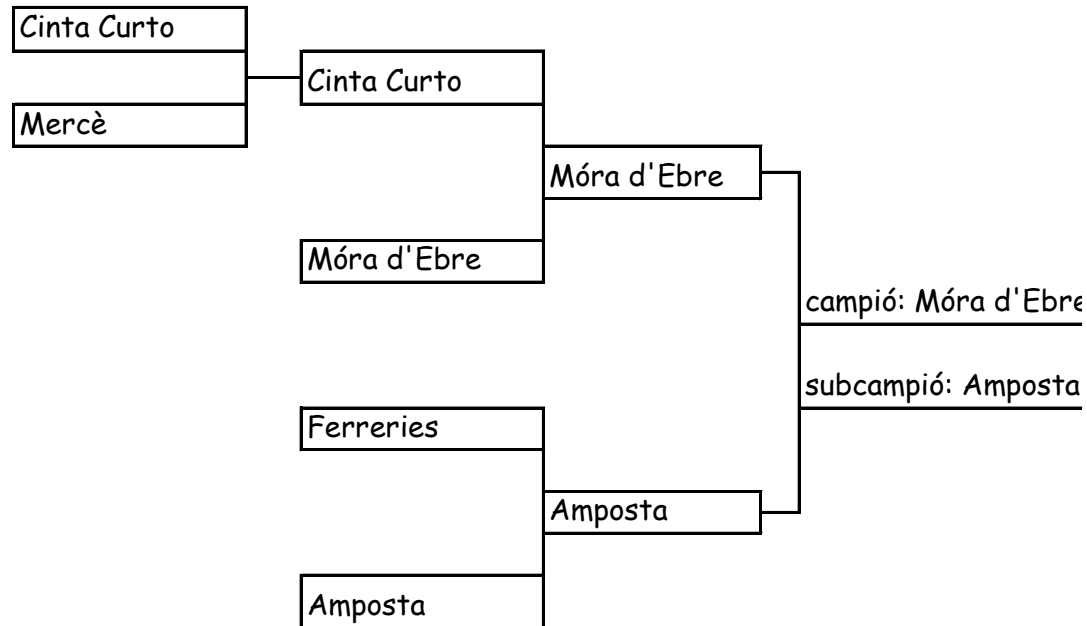

1a jornada Lliga comarcal minihandbol Baix Ebre 2018-19

Jocs Esportius Escolars de Catalunya (categoria aleví)

Pavelló Firal de Remolins (Tortosa)

CLASSIFICACIÓ		PUNTS
1r	Ferreries	5
2n	Cinta Curto taronja	4
3r	Amposta groc	3
4t	Amposta negra	2
5è	Cinta Curto blau	1
5è	Mercè	1
5è	Móra d'Ebre	1
5è	Ascó	1

1a jornada Lliga comarcal minihandbol Baix Ebre 2018-19

Jocs Esportius Escolars de Catalunya (categoria benjamí)

Pavelló Firal de Remolins (Tortosa)

CLASSIFICACIÓ		PUNTS
1r	Móra d'Ebre	5
2n	Amposta	4
3r	Cinto Curto	3
4t	Mercè	2
5è	Ferreries	1

repesca:	Mercè	Cinto Curto
	Ferreries	Mercè

1a jornada Lliga comarcal minihandbol Baix Ebre 2018-19
Jocs Esportius Escolars de Catalunya (categoria prebenjamí)
Pavelló Firal de Remolins (Tortosa)

Cinta Curto blau