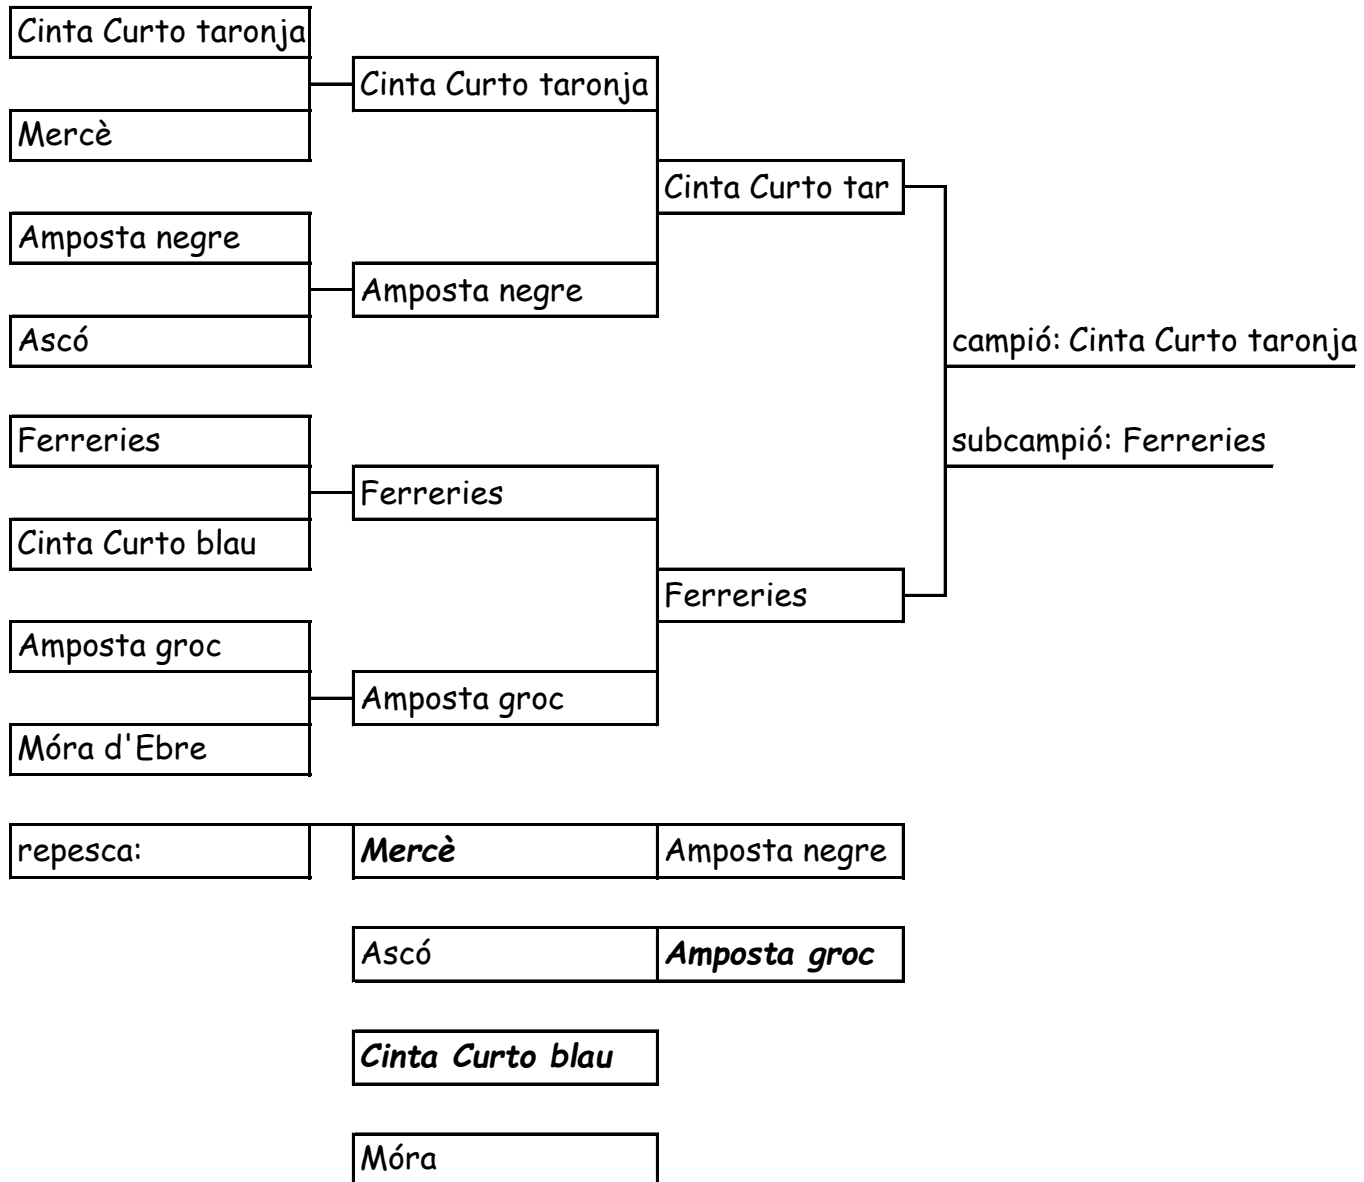

1a jornada Lliga comarcal minihandbol Baix Ebre 2018-19

Jocs Esportius Escolars de Catalunya (categoria aleví)

Pavelló Firal de Remolins (Tortosa)

CLASSIFICACIÓ		PUNTS
1r	Ferreries	5
2n	Cinta Curto taronja	4
3r	Amposta groc	3
4t	Amposta negra	2
5è	Cinta Curto blau	1
5è	Mercè	1
5è	Móra d'Ebre	1
5è	Ascó	1

1a jornada Lliga comarcal minihandbol Baix Ebre 2018-19

Jocs Esportius Escolars de Catalunya (categoria benjamí)

Pavelló Firal de Remolins (Tortosa)

CLASSIFICACIÓ		PUNTS
1r	Móra d'Ebre	5
2n	Amposta	4
3r	Cinto Curto	3
4t	Mercè	2
5è	Ferreries	1

repesca:	Mercè	Cinto Curto
	Ferreries	Mercè

1a jornada Lliga comarcal minihandbol Baix Ebre 2018-19
Jocs Esportius Escolars de Catalunya (categoria prebenjamí)
Pavelló Firal de Remolins (Tortosa)

Cinta Curto blau

1a jornada Lliga comarcal minihandbol Baix Ebre 2018-19
Classificació general

ALEVÍ		PUNTS	BENJAMÍ		PUNTS	PREBENJAMÍ		PUNTS
1r	Cinta Curto tar	5	1r	Móra d'Ebre	5	1r	Cinta Curto tar	5
2n	Ferrerries	4	2n	Amposta	4	2n	Amposta	4
3r	Amposta groc	3	3r	Cinta Curto	3	3r	Cinta Curto blau	3
4t	Amposta negre	2	4t	Mercè	2			
5è	Cinta Curto blau	1	5è	Ferrerries	1			
5è	Mercè	1						
5è	Móra d'Ebre	1						
5è	Ascó	1						