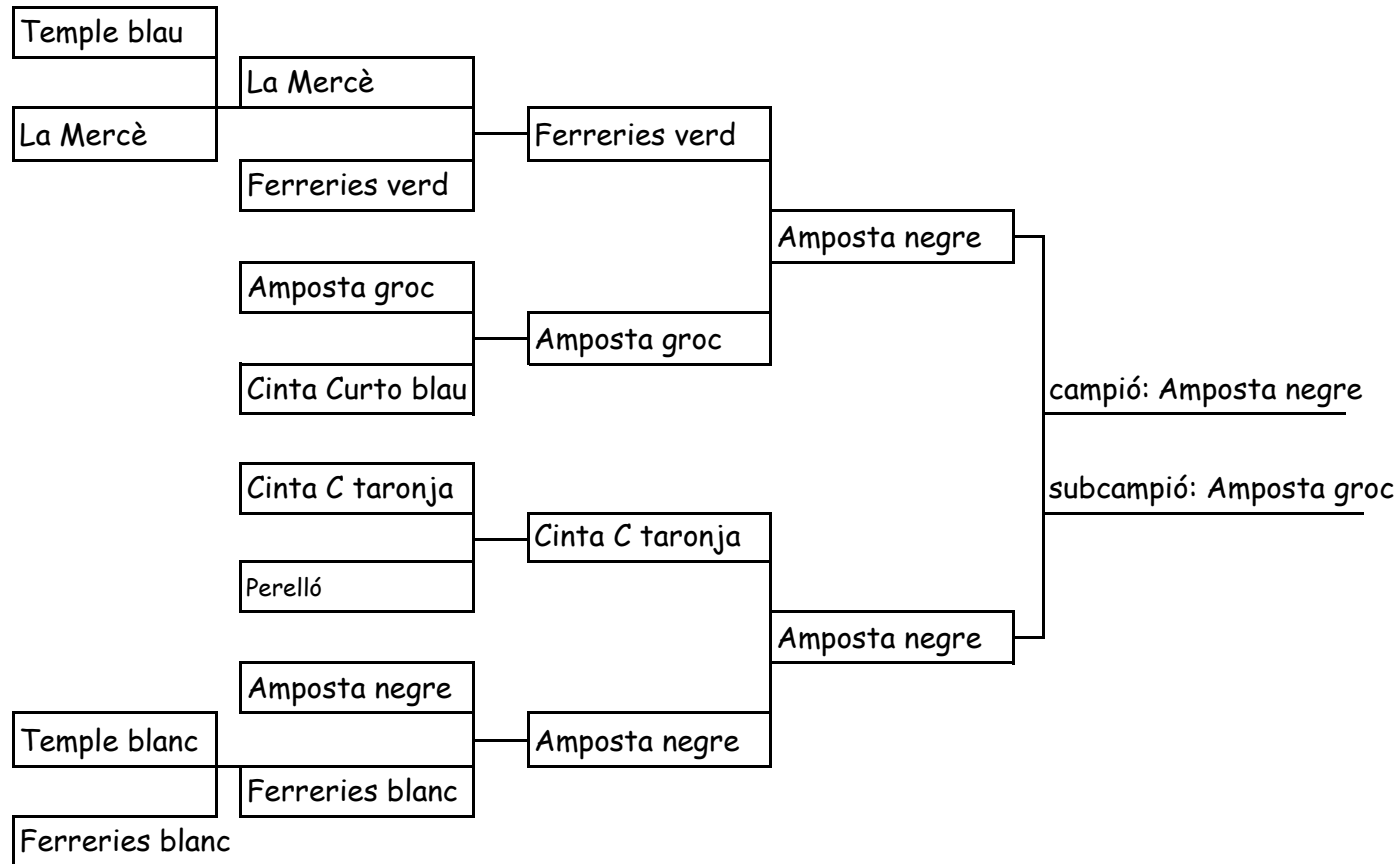

10a jornada Lliga comarcal minihandbol Baix Ebre 2017-18

Jocs Esportius Escolars de Catalunya (categoria aleví)

Pavelló del Temple

CLASSIFICACIÓ		PUNTS
1r	Ferreries verd	5
2n	Ferreries blanc	4
3r	Amposta	3
4t	Cinta C blau	2
5è	Cinta C taronja	1
5è	Temple	1
5è	La Mercè	1

10a jornada Lliga comarcal minihandbol Baix Ebre 2017-18

Jocs Esportius Escolars de Catalunya (categoria benjamí)

Pavelló del Temple

CLASSIFICACIÓ		PUNTS
1r	Amposta negra	5
2n	Amposta groc	4
3r	Ferreries verd	3
4t	Cinta C taronja	2
5è	Temple blanc	1
5è	La Mercè	1
5è	Temple blau	1
5è	Cinta C blau	1
5è	Perelló	1
5è	Ferreries blanc	1

repesca: **Temple blau** **Ferreries verd**

Temple blanc Cinta C taronja

Cinta C blau Ferreries blanc

Perelló **La Mercè**

10a jornada Lliga comarcal minihandbol Baix Ebre 2017-18
Jocs Esportius Escolars de Catalunya (categoria prebenjamí)
Pavelló del Temple (Tortosa)

ALEVÍ		PUNTS	BENJAMÍ		PUNTS	PREBENJAMÍ		PUNTS
1r	Ferrerries verd	44	1r	Amposta negre	39	1r	Amposta	41
2n	Cinta Curto blau	30	2n	Ferrerries verd	36	2n	Cinta Curto	35
3r	Ferrerries blanc	24	3r	Amposta groc	31	3r	Temple	23
4t	Cinta C taronja	17	4t	Cinta C taronja	18	4t	Ascó	5
5è	Amposta	16	5è	Mercè	9			
6è	La Mercè blau	11	5è	Ferrerries blanc	9			
7è	El Temple	8	7è	Temple blau	8			
8è	Ascó	1	7è	Cinta Curto blau	8			
8è	La Mercè blanc	1	9è	Perelló	7			
			9è	Temple blanc	7			
			11è	Móra blau	2			
			12è	Ascó	1			
			12è	Móra taronja	1			