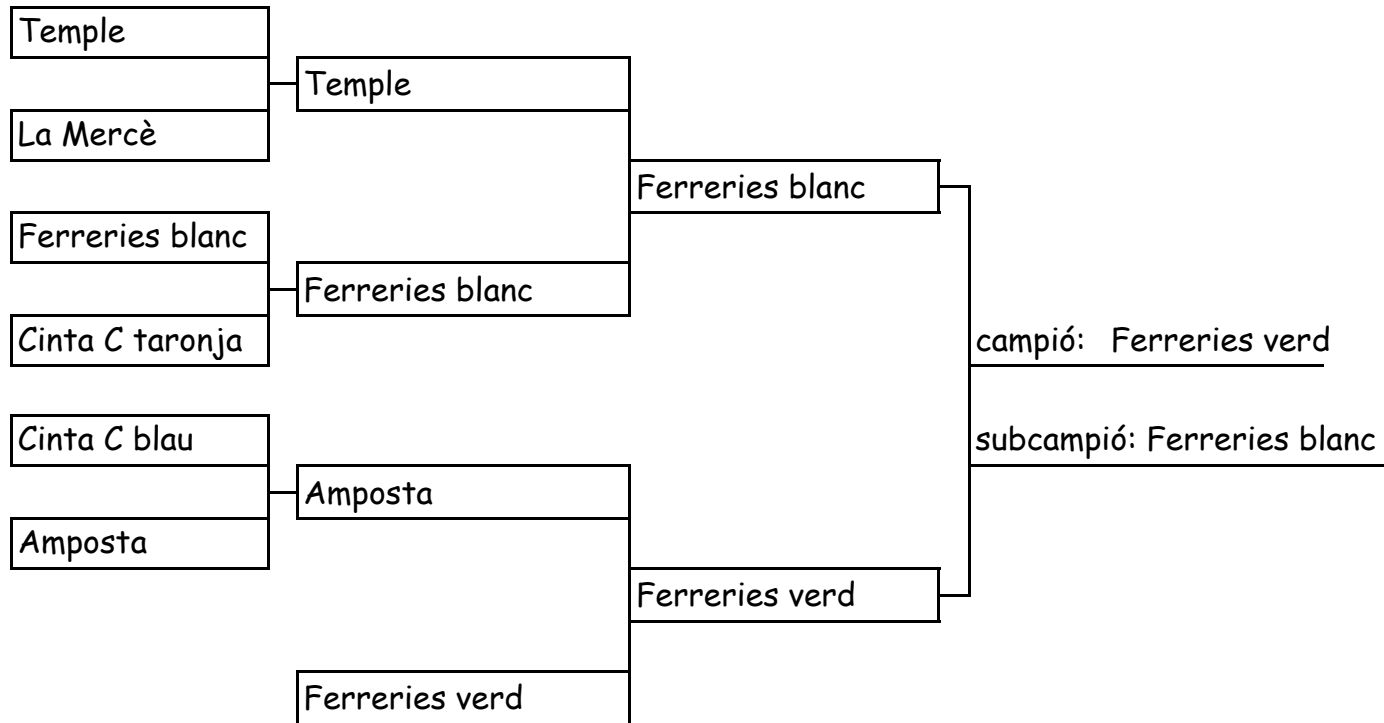

10a jornada Lliga comarcal minihandbol Baix Ebre 2017-18

Jocs Esportius Escolars de Catalunya (categoria aleví)

Pavelló del Temple

CLASSIFICACIÓ		PUNTS
1r	Ferreries verd	5
2n	Ferreries blanc	4
3r	Amposta	3
4t	Cinta C blau	2
5è	Cinta C taronja	1
5è	Temple	1
5è	La Mercè	1

10a jornada Lliga comarcal minihandbol Baix Ebre 2017-18

Jocs Esportius Escolars de Catalunya (categoria benjamí)

Pavelló del Temple

CLASSIFICACIÓ		PUNTS
1r	Amposta negra	5
2n	Amposta groc	4
3r	Ferreries verd	3
4t	Cinta C taronja	2
5è	Temple blanc	1
5è	La Mercè	1
5è	Temple blau	1
5è	Cinta C blau	1
5è	Perelló	1
5è	Ferreries blanc	1

repesca: **Temple blau** **Ferreries verd**

Temple blanc Cinta C taronja

Cinta C blau Ferreries blanc

Perelló **La Mercè**

10a jornada Lliga comarcal minihandbol Baix Ebre 2017-18
Jocs Esportius Escolars de Catalunya (categoria prebenjamí)
Pavelló del Temple (Tortosa)

ALEVÍ		PUNTS	BENJAMÍ		PUNTS	PREBENJAMÍ		PUNTS
1r	Ferrerries verd	44	1r	Amposta negre	39	1r	Amposta	41
2n	Cinta Curto blau	30	2n	Ferrerries verd	36	2n	Cinta Curto	35
3r	Ferrerries blanc	24	3r	Amposta groc	31	3r	Temple	23
4t	Cinta C taronja	17	4t	Cinta C taronja	18	4t	Ascó	5
5è	Amposta	16	5è	Mercè	9			
6è	La Mercè blau	11	5è	Ferrerries blanc	9			
7è	El Temple	8	7è	Temple blau	8			
8è	Ascó	1	7è	Cinta Curto blau	8			
8è	La Mercè blanc	1	9è	Perelló	7			
			9è	Temple blanc	7			
			11è	Móra blau	2			
			12è	Ascó	1			
			12è	Móra taronja	1			