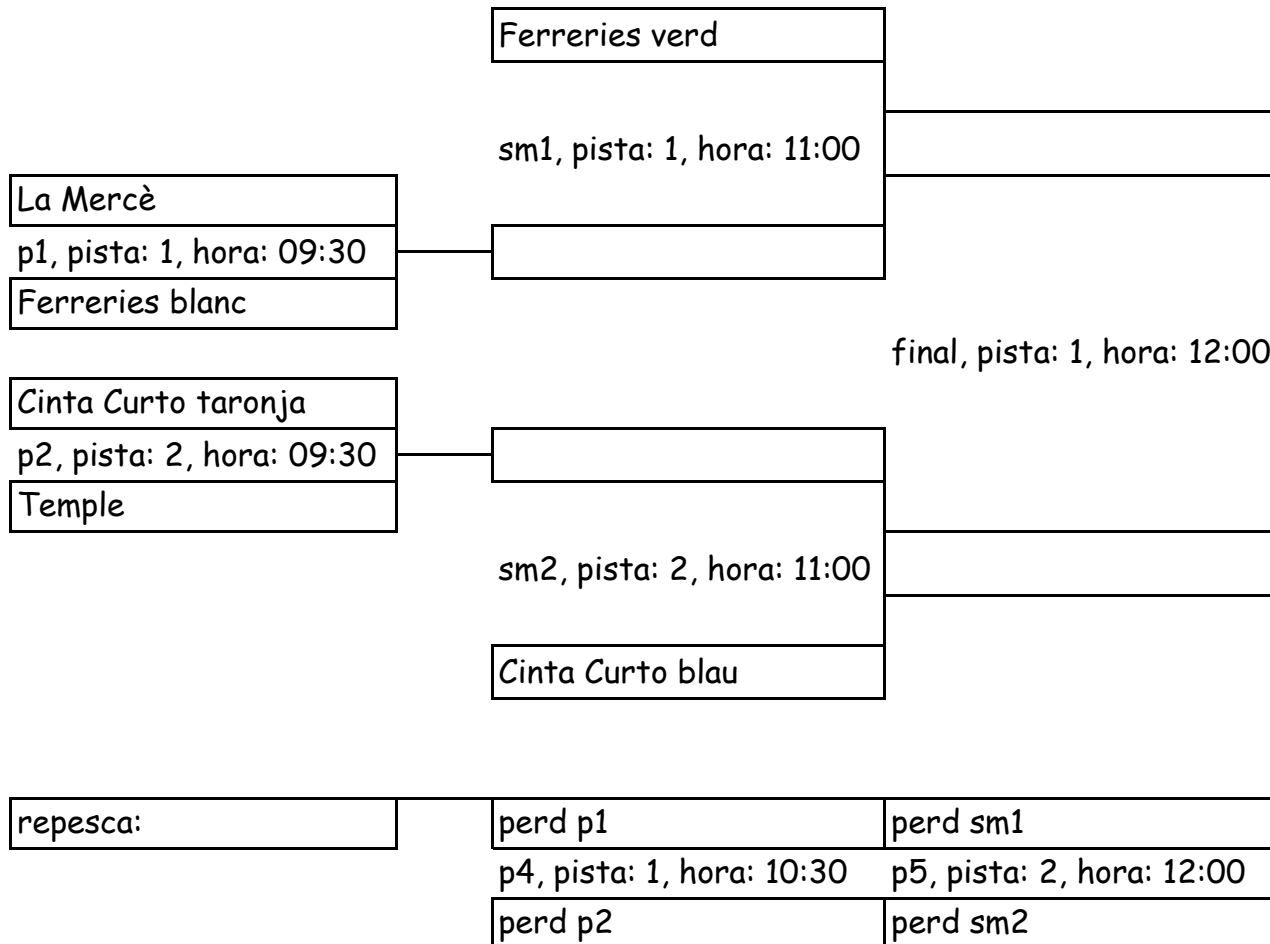

# 9a jornada Lliga comarcal minihandbol Baix Ebre 2017-18

Jocs Esportius Escolars de Catalunya (categoria aleví)

Pavelló Firal de Remolins (Tortosa) 7/4/18

# 9a jornada Lliga comarcal minihandbol Baix Ebre 2017-18

Jocs Esportius Escolars de Catalunya (categoria benjamí)

Pavelló Firal de Remolins (Tortosa) 7/4/18

Perelló  
p1, pista: 3, hora: 9:30  
Temple blau

p3, pista: 1, hora: 10:30  
Amposta groc

Ferrerries verd  
p4, pista: 2, hora: 10:00  
Mercè

Cinta Curto taronja  
p5, pista: 3, hora: 10:00  
Ferrerries blanc

Amposta negra  
p6, pista: 3, hora: 10:30  
Temple blanc