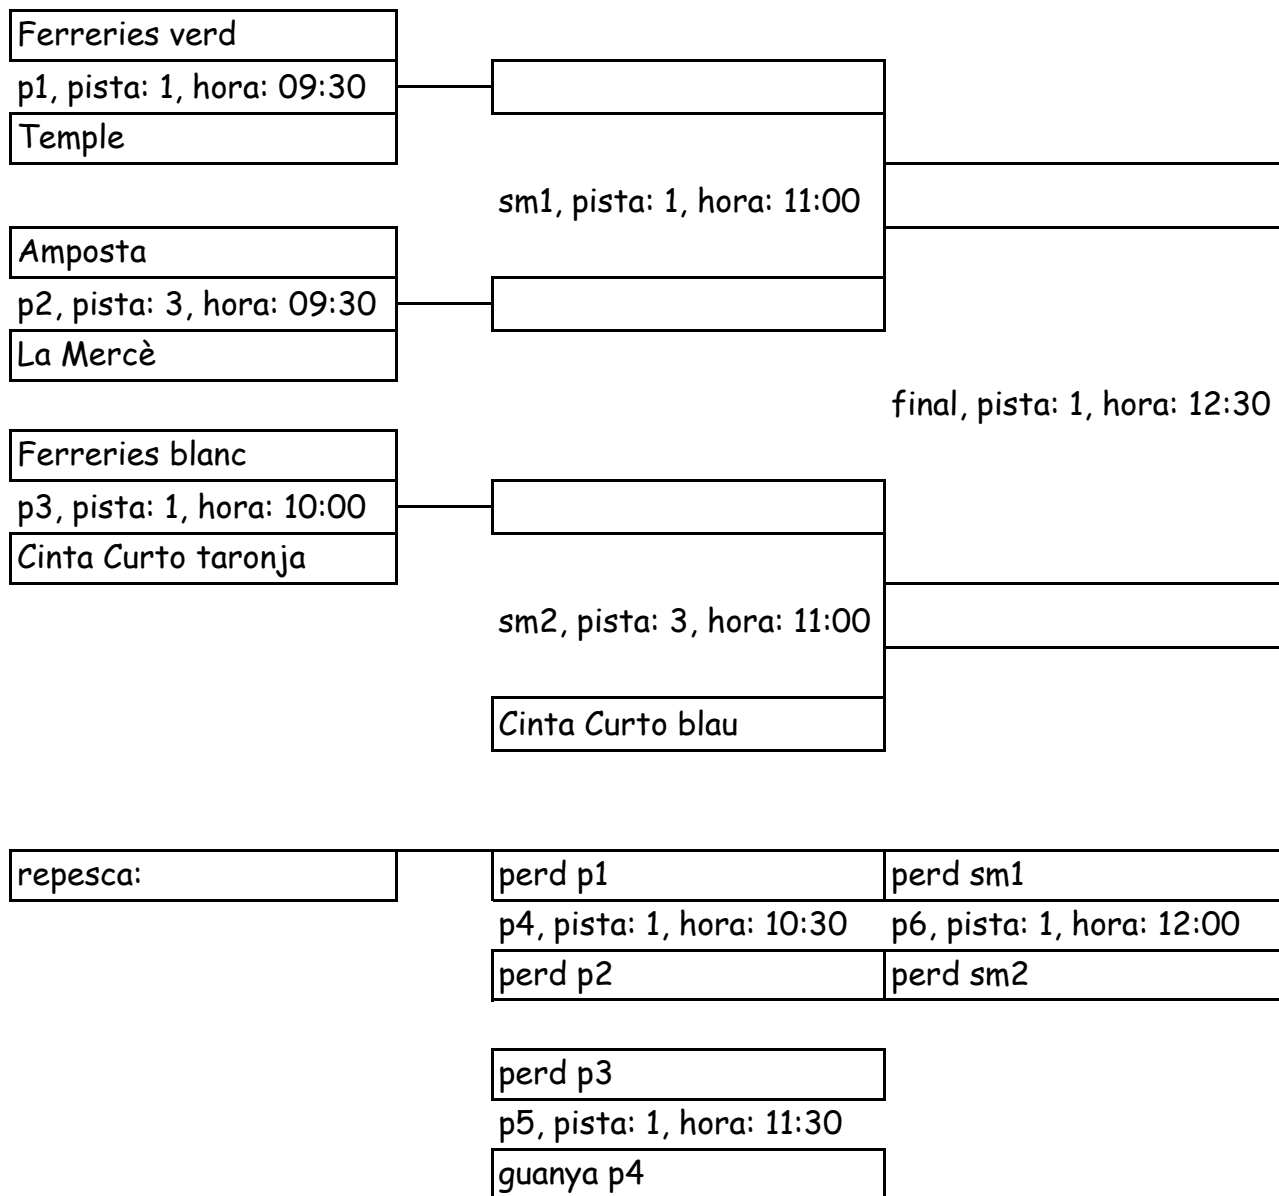

## 8a jornada Lliga comarcal minihandbol Baix Ebre 2017-18

Jocs Esportius Escolars de Catalunya (categoria aleví)

Pavelló del Temple (Tortosa) 24/03/18

# 8a jornada Lliga comarcal minihandbol Baix Ebre 2017-18

Jocs Esportius Escolars de Catalunya (categoria benjamí)

Pavelló del Temple (Tortosa) 24/03/18

Ferrerries blanc  
p1, pista: 1, hora: 09:00  
Temple blanc

p2, pista: 3, hora: 10:00  
Amposta negre

Cinta Curto taronja  
p3, pista: 2, hora: 09:00  
Temple blau

Ferrerries verd  
p4, pista: 3, hora: 09:00  
Cinta Curto blau

La Mercè  
p5, pista: 3, hora: 09:30  
Amposta groc