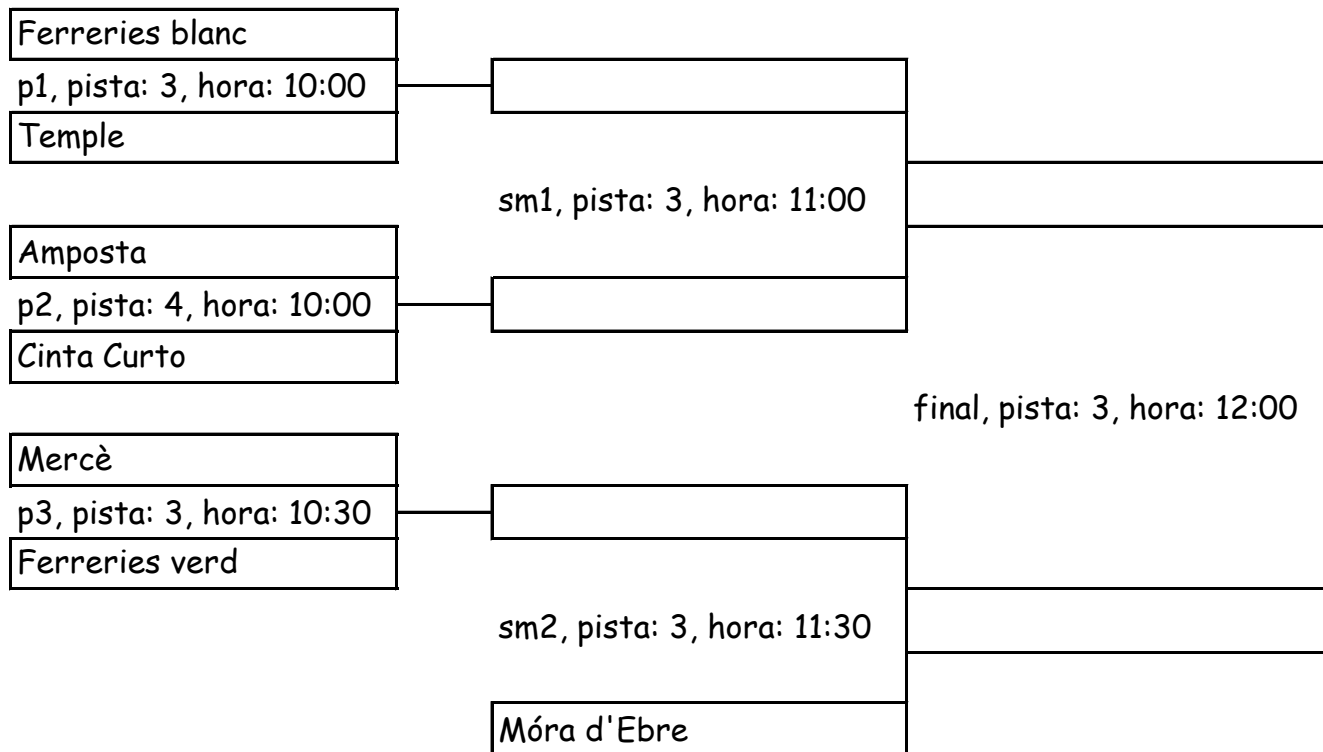

4a jornada Lliga comarcal minihandbol Baix Ebre 2018-19

Jocs Esportius Escolars de Catalunya (categoria benjamí)

Pavelló Firal de Remolins (Tortosa) 12/01/19

repesca:	perd p1	perd sm1
	p4, pista: 4, hora: 11:00	p6, pista: 4, hora: 12:00
	perd p2	perd sm2
	perd p3	
	p5, pista: 4, hora: 11:30	
	guanya p4